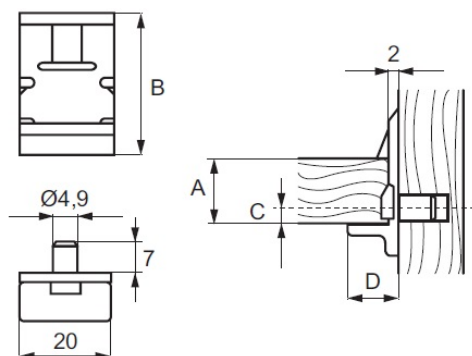

PRODUCT SHEET

Description:

Shelf Support W/Retainer, 18mm Wood Shelves, White Plastic

Item number:

22.02.128-0

Units	Box	Carton	HS Code	Barcode
Pcs.	0	6000	3926300090	
				5704866078856

A	C	D	Item No.
12,8 mm	4 mm	9,8 mm	22.02.118/22.02.119
16,8 mm	4 mm	9,8 mm	22.02.120/22.02.121
18,8 mm	9,5 mm	9,8 mm	22.02.127/22.02.128