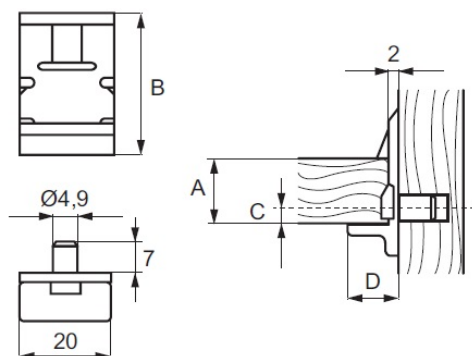

PRODUCT SHEET

Description:

Shelf Support W/Retainer, 16mm Wood Shelves, Brown Plastic

Item number:

22.02.121-0

| Units | Box | Carton | HS Code | Barcode |
|-------|-----|--------|------------|--|
| Pcs. | 1 | 7000 | 3926300090 |  |
| | | | | 5704866078825 |

| A | C | D | Item No. |
|---------|--------|--------|---------------------|
| 12,8 mm | 4 mm | 9,8 mm | 22.02.118/22.02.119 |
| 16,8 mm | 4 mm | 9,8 mm | 22.02.120/22.02.121 |
| 18,8 mm | 9,5 mm | 9,8 mm | 22.02.127/22.02.128 |