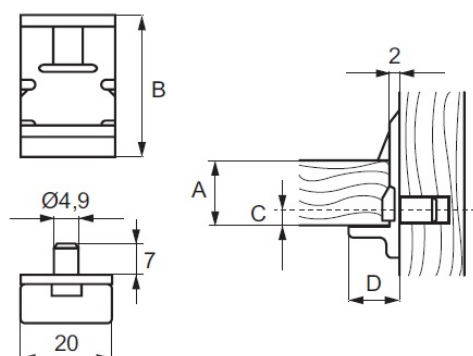

## Description:

Shelf Support W/Retainer, 12mm Wood Shelves, Brown Plastic

## Item number:

22.02.118-0

Units	Box	Carton	HS Code	Barcode
Pcs.	1	7500	3926300090	
				5704866078795

A	C	D	Item No.
12,8 mm	4 mm	9,8 mm	22.02.118/22.02.119
16,8 mm	4 mm	9,8 mm	22.02.120/22.02.121
18,8 mm	9,5 mm	9,8 mm	22.02.127/22.02.128