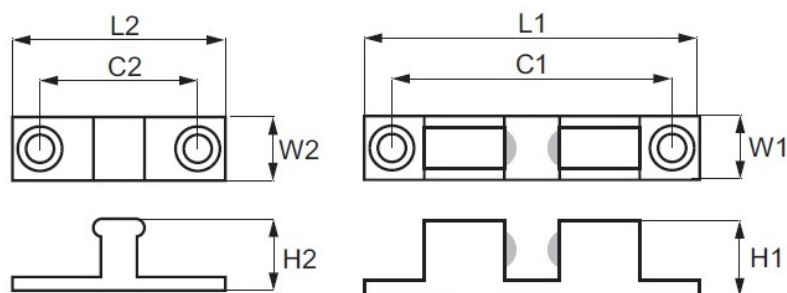

PRODUCT SHEET

Description:

Double Ball Catch, Brass, 42 x 8mm, No Screws

Item number:

22.01.004-5

Units	Box	Carton	HS Code	Barcode
Pcs.	100	1200	8302420090	
				5704866493031

L1	H1	W1	C1	L2	H2	W2	C2
43,9	9,2	7,7	35	26	9	7,7	18