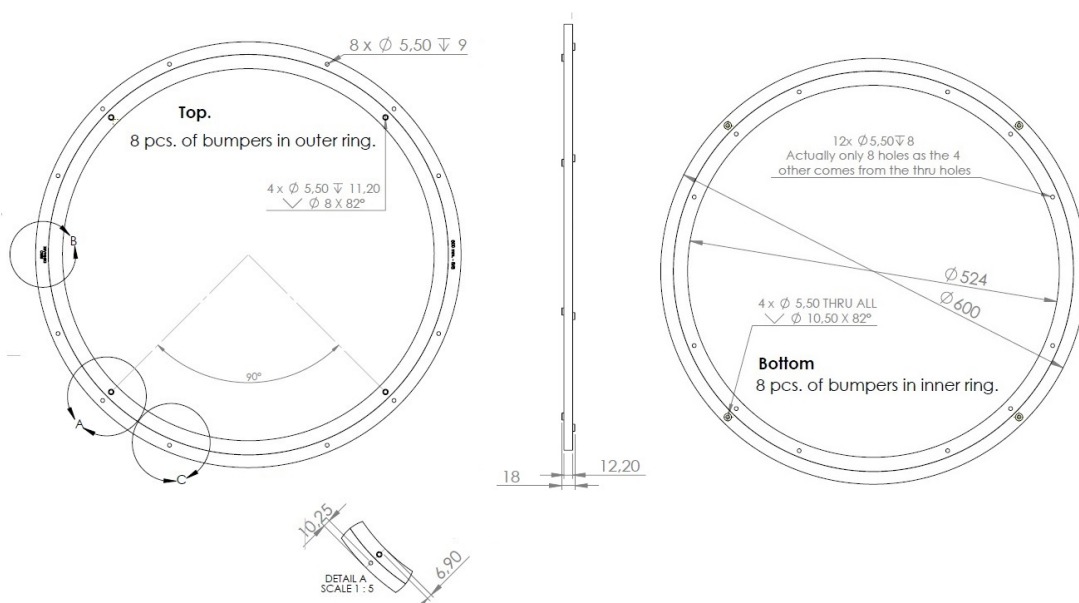

## Description:

Lazy Susan Alu. Swivel,  $\varnothing 600 \times 12 \text{mm}$ , ID 524mm,  $\varnothing 6 \text{mm}$  SS-Ball Bearing, Load Capacity: Max 190Kg, 4 CSK Holes, 6 White, Rubbers  $\varnothing 10,2 \times 3,3 \text{mm}$  on each side

## Item number:

16.15.395-1

Units	Box	Carton	HS Code	Barcode
Pcs.	1	7	8302420090	
				5704866065429