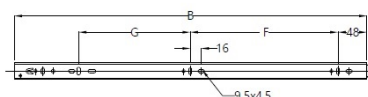

PRODUCT SHEET

Description:

Drawer Slide Self-Closing/Soft Stop, 4500, Bright ZPL, 600mm

Item number:

16.13.460-0

Units	Box	Carton	HS Code	Barcode
Pair	1	10	8302420090	
				5704866064521

Item No.:	A	TRAVEL 1	B	C	D	E	F	G	M
16.13.450-0	350	325	332	192	—	—	128	113	106
16.13.452-1	400	400	382	224	—	—	160	128	141
16.13.454-0	450	450	432	224	288	—	160	160	162
16.13.456-0	500	500	482	224	320	—	192	192	176
16.13.458-0	550	550	532	224	384	—	192	224	190
16.13.460-0	600	600	582	224	352	416	224	256	212