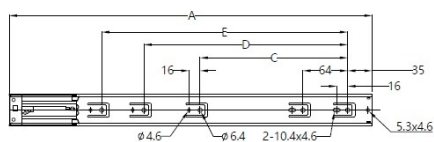

PRODUCT SHEET

Description:

Drawer Slide Self-Closing/Soft Stop, 4500, Bright ZPL, 600mm

Item number:

16.13.460-0

Units	Box	Carton	HS Code	Barcode
Pair	1	10	8302420090	
				5704866064521

Item No.:	A	TRAVEL 1	B	C	D	E	F	G	M
16.13.450-0	350	325	332	192	—	—	128	113	106
16.13.452-1	400	400	382	224	—	—	160	128	141
16.13.454-0	450	450	432	224	288	—	160	160	162
16.13.456-0	500	500	482	224	320	—	192	192	176
16.13.458-0	550	550	532	224	384	—	192	224	190
16.13.460-0	600	600	582	224	352	416	224	256	212