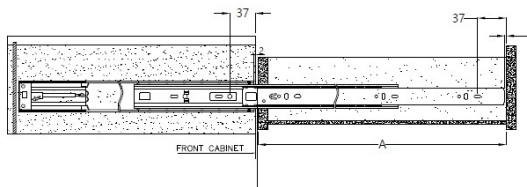

PRODUCT SHEET

Description:

Drawer Slide Self-Closing/Soft Stop, 4500, Bright ZPL, 600mm

Item number:

16.13.460-0

Units	Box	Carton	HS Code	Barcode
Pair	1	10	8302420090	
				5704866064521

Item No.:	A	TRAVEL 1	B	C	D	E	F	G	M
16.13.450-0	350	325	332	192	—	—	128	113	106
16.13.452-1	400	400	382	224	—	—	160	128	141
16.13.454-0	450	450	432	224	288	—	160	160	162
16.13.456-0	500	500	482	224	320	—	192	192	176
16.13.458-0	550	550	532	224	384	—	192	224	190
16.13.460-0	600	600	582	224	352	416	224	256	212