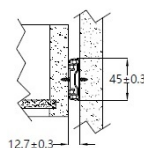

PRODUCT SHEET

Description:

Drawer Slide Self-Closing/Soft Stop, 4500, Bright ZPL, 600mm

Item number:

16.13.460-0

Units	Box	Carton	HS Code	Barcode
Pair	1	10	8302420090	
				5704866064521

Item No.:	A	TRAVEL 1	B	C	D	E	F	G	M
16.13.450-0	350	325	332	192	—	—	128	113	106
16.13.452-1	400	400	382	224	—	—	160	128	141
16.13.454-0	450	450	432	224	288	—	160	160	162
16.13.456-0	500	500	482	224	320	—	192	192	176
16.13.458-0	550	550	532	224	384	—	192	224	190
16.13.460-0	600	600	582	224	352	416	224	256	212