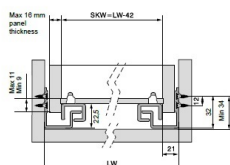

PRODUCT SHEET

Description:

Invisible Semi Extension PTO, 500mm, Pre-Zinc, W/Quick Release Handles, Max Drawer Width:500mm, Load Capacity:25Kg

Item number:

16.13.430-0

Units	Box	Carton	HS Code	Barcode
Pair		10	8302420090	
				5704866064408

Extension loss

SL (mm)	250	300	350	400	450	500	550	600
AV (mm)	90,5	90,5	98,5	110,5	110,5	110,5	138,5	138,5

SISO A/S

Mileparken 11
DK-2740 Skovlunde
Denmark
VAT: DK 24786013

Phone +45 45 830 900

www.siso.dk
siso@siso.dk

Danske Bank
Nytrov Branch
Copenhagen
SWIFT: DABADKKK

Account no.
4180 3112 112936
IBAN Account
DK7230003112112936