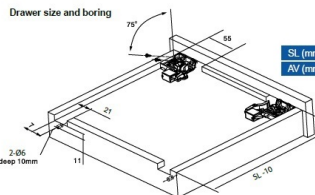

Drawer size and boring