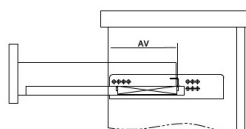

Extension loss