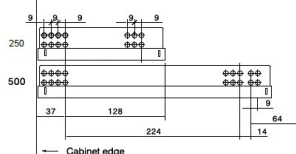

Hole pattern