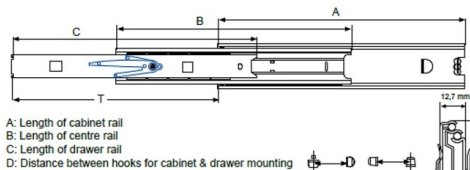

## Description:

Drawer Slide ME4950, 600mm, Hooks w/Locking Knob, BZP, F/ Metal Cabinets, Hook Distance: 456mm

## Item number:

16.13.382-1

Units	Box	Carton	HS Code	Barcode
Pair	1	10	8302420090	
				5704866474238

Slide length A	B	C	Travel length T	D	Finish	Item No.
300 mm	284 mm	296 mm	310 mm	206 mm	BZP	16.13.376
350 mm	334 mm	346 mm	360 mm	256 mm	BZP	16.13.377
400 mm	384 mm	398 mm	410 mm	256 mm	BZP	16.13.378
450 mm	435 mm	448 mm	462 mm	306 mm	BZP	16.13.379
500 mm	484 mm	497 mm	512 mm	306 mm	BZP	16.13.380
550 mm	532 mm	548 mm	559 mm	406 mm	BZP	16.13.381
600 mm	584 mm	597 mm	615 mm	456 mm	BZP	16.13.382
650 mm	634 mm	647 mm	662 mm	506 mm	BZP	16.13.383
700 mm	684 mm	696 mm	715 mm	556 mm	BZP	16.13.384