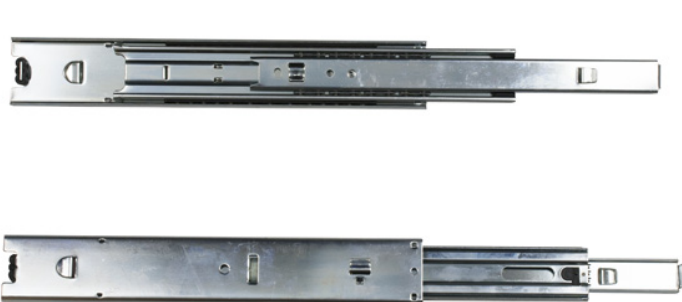

## Description:

Drawer Slide ME4950, 600mm, Hooks w/Locking Knob, BZP, F/ Metal Cabinets, Hook Distance: 456mm

## Item number:

16.13.382-1

Units	Box	Carton	HS Code	Barcode
Pair	1	10	8302420090	
				5704866474238

Slide length A	B	C	Travel length T	D	Finish	Item No.
300 mm	284 mm	296 mm	310 mm	206 mm	BZP	16.13.376
350 mm	334 mm	346 mm	360 mm	256 mm	BZP	16.13.377
400 mm	384 mm	398 mm	410 mm	256 mm	BZP	16.13.378
450 mm	435 mm	448 mm	462 mm	306 mm	BZP	16.13.379
500 mm	484 mm	497 mm	512 mm	306 mm	BZP	16.13.380
550 mm	532 mm	548 mm	559 mm	406 mm	BZP	16.13.381
600 mm	584 mm	597 mm	615 mm	456 mm	BZP	16.13.382
650 mm	634 mm	647 mm	662 mm	506 mm	BZP	16.13.383
700 mm	684 mm	696 mm	715 mm	556 mm	BZP	16.13.384