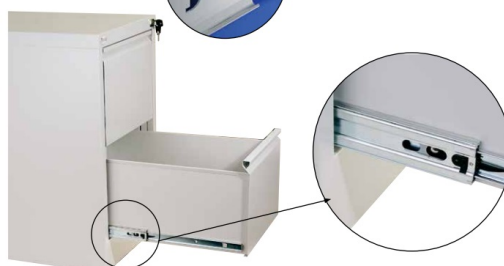

## Description:

Drawer Slide ME4950, 600mm, Hooks w/Locking Knob, BZP, F/ Metal Cabinets, Hook Distance: 456mm

## Item number:

16.13.382-1

Units	Box	Carton	HS Code	Barcode
Pair	1	10	8302420090	
				5704866474238

Slide length A	B	C	Travel length T	D	Finish	Item No.
300 mm	284 mm	296 mm	310 mm	206 mm	BZP	16.13.376
350 mm	334 mm	346 mm	360 mm	256 mm	BZP	16.13.377
400 mm	384 mm	398 mm	410 mm	256 mm	BZP	16.13.378
450 mm	435 mm	448 mm	462 mm	306 mm	BZP	16.13.379
500 mm	484 mm	497 mm	512 mm	306 mm	BZP	16.13.380
550 mm	532 mm	548 mm	559 mm	406 mm	BZP	16.13.381
600 mm	584 mm	597 mm	615 mm	456 mm	BZP	16.13.382
650 mm	634 mm	647 mm	662 mm	506 mm	BZP	16.13.383
700 mm	684 mm	696 mm	715 mm	556 mm	BZP	16.13.384