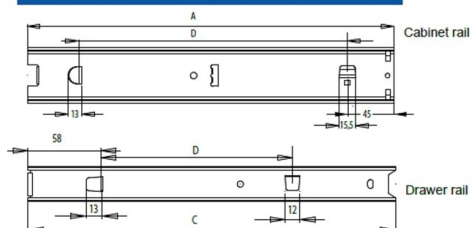

## Description:

Drawer Slide ME4950, 600mm, Hooks w/Locking Knob, BZP, F/ Metal Cabinets, Hook Distance: 456mm

## Item number:

16.13.382-1

Units	Box	Carton	HS Code	Barcode
Pair	1	10	8302420090	
				5704866474238

Slide length A	B	C	Travel length T	D	Finish	Item No.
300 mm	284 mm	296 mm	310 mm	206 mm	BZP	16.13.376
350 mm	334 mm	346 mm	360 mm	256 mm	BZP	16.13.377
400 mm	384 mm	398 mm	410 mm	256 mm	BZP	16.13.378
450 mm	435 mm	448 mm	462 mm	306 mm	BZP	16.13.379
500 mm	484 mm	497 mm	512 mm	306 mm	BZP	16.13.380
550 mm	532 mm	548 mm	559 mm	406 mm	BZP	16.13.381
600 mm	584 mm	597 mm	615 mm	456 mm	BZP	16.13.382
650 mm	634 mm	647 mm	662 mm	506 mm	BZP	16.13.383
700 mm	684 mm	696 mm	715 mm	556 mm	BZP	16.13.384