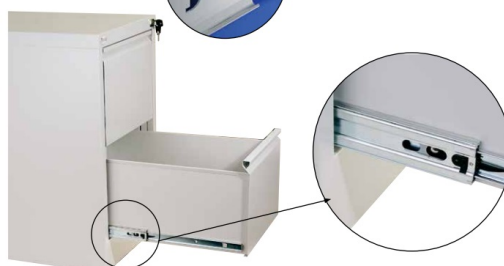

PRODUCT SHEET

Description:

Drawer Slide ME4950, 500mm, Hooks w/Locking Knob, BZP, F/ Metal Cabinets, Hook Distance: 356mm

Item number:

16.13.380-1

Units	Box	Carton	HS Code	Barcode
Pair	1	6	8302420090	
				5704866467247

Slide length A	B	C	Travel length T	D	Finish	Item No.
300 mm	284 mm	296 mm	310 mm	206 mm	BZP	16.13.376
350 mm	334 mm	346 mm	360 mm	256 mm	BZP	16.13.377
400 mm	384 mm	396 mm	410 mm	256 mm	BZP	16.13.378
450 mm	435 mm	448 mm	462 mm	306 mm	BZP	16.13.379
500 mm	484 mm	497 mm	512 mm	306 mm	BZP	16.13.380
550 mm	532 mm	548 mm	559 mm	406 mm	BZP	16.13.381
600 mm	584 mm	597 mm	615 mm	456 mm	BZP	16.13.382
650 mm	634 mm	647 mm	662 mm	506 mm	BZP	16.13.383
700 mm	684 mm	696 mm	715 mm	556 mm	BZP	16.13.384