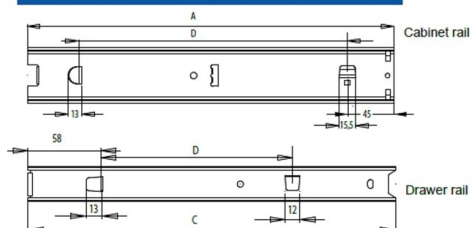

PRODUCT SHEET

Description:

Drawer Slide ME4950, 500mm, Hooks w/Locking Knob, BZP, F/ Metal Cabinets, Hook Distance: 356mm

Item number:

16.13.380-1

Units	Box	Carton	HS Code	Barcode
Pair	1	6	8302420090	
				5704866467247

Slide length A	B	C	Travel length T	D	Finish	Item No.
300 mm	284 mm	296 mm	310 mm	206 mm	BZP	16.13.376
350 mm	334 mm	346 mm	360 mm	256 mm	BZP	16.13.377
400 mm	384 mm	396 mm	410 mm	256 mm	BZP	16.13.378
450 mm	435 mm	448 mm	462 mm	306 mm	BZP	16.13.379
500 mm	484 mm	497 mm	512 mm	306 mm	BZP	16.13.380
550 mm	532 mm	548 mm	559 mm	406 mm	BZP	16.13.381
600 mm	584 mm	597 mm	615 mm	456 mm	BZP	16.13.382
650 mm	634 mm	647 mm	662 mm	506 mm	BZP	16.13.383
700 mm	684 mm	696 mm	715 mm	556 mm	BZP	16.13.384