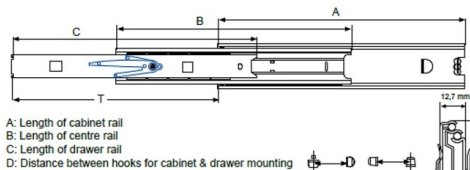

PRODUCT SHEET

Description:

Drawer Slide ME4950, 500mm, Hooks w/Locking Knob, BZP, F/ Metal Cabinets, Hook Distance: 356mm

Item number:

16.13.380-1

Units	Box	Carton	HS Code	Barcode
Pair	1	6	8302420090	
				5704866467247

Slide length A	B	C	Travel length T	D	Finish	Item No.
300 mm	284 mm	296 mm	310 mm	206 mm	BZP	16.13.376
350 mm	334 mm	346 mm	360 mm	256 mm	BZP	16.13.377
400 mm	384 mm	396 mm	410 mm	256 mm	BZP	16.13.378
450 mm	435 mm	448 mm	462 mm	306 mm	BZP	16.13.379
500 mm	484 mm	497 mm	512 mm	306 mm	BZP	16.13.380
550 mm	532 mm	548 mm	559 mm	406 mm	BZP	16.13.381
600 mm	584 mm	597 mm	615 mm	456 mm	BZP	16.13.382
650 mm	634 mm	647 mm	662 mm	506 mm	BZP	16.13.383
700 mm	684 mm	696 mm	715 mm	556 mm	BZP	16.13.384