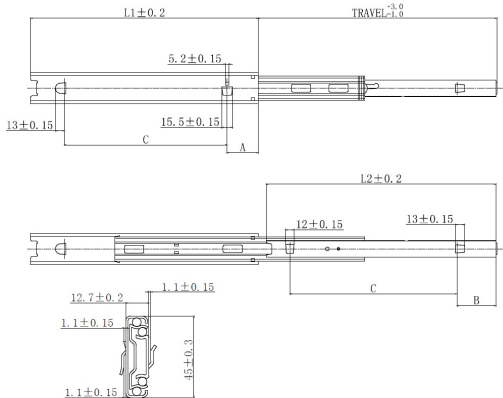

PRODUCT SHEET

Description:

Drawer Slide ME4500, 500mm Bayonet Fix, D=356mm, Black ZP

Item number:

16.13.310-1

Units	Box	Carton	HS Code	Barcode
Pair		12	8302420090	 5704866103428

L1	L2	TRAVEL	A	B	C
300	296	300	45	58	206
350	346	350	45	58	256
400	396	400	45	58	256
450	446	450	45	58	306
500	496	500	45	58	356
550	546	550	45	58	406
600	596	600	45	58	456
650	646	650	45	58	506
700	696	700	45	58	556