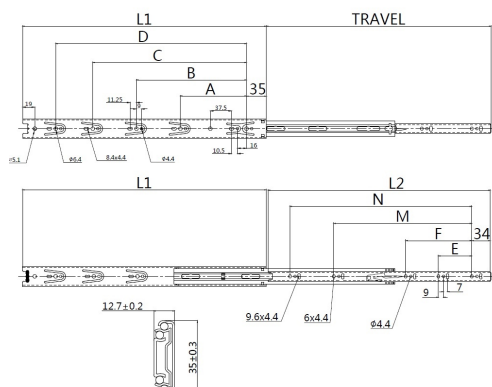

## Description:

Drawer Slide NJ3600, 500mm Full Extension, Zinc Plated

## Item number:

16.13.195-1

Units	Box	Carton	HS Code	Barcode
Pair	1	20	8302420090	 5704866106573

L1	L2	TRAVEL	A	B	C	D	E	F	M	N
250	245	250	128	\	\	\	192	\	\	\
300	295	300	128	224	\	\	242	\	\	\
350	345	350	128	224	\	\	128	292	\	\
400	395	400	128	224	320	\	128	342	\	\
450	445	450	128	224	352	\	128	320	392	\
500	495	500	128	224	352	416	128	192	352	442
550	545	550	128	224	352	447	128	224	416	492
600	595	600	128	224	352	512	128	224	416	542
650	645	600	128	224	352	544	128	224	416	592
700	695	600	128	224	384	576	128	224	448	642