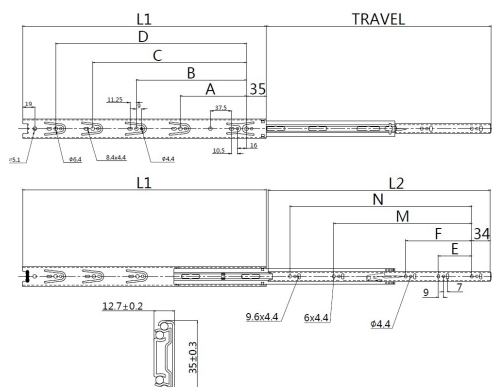

## Description:

Drawer Slide NJ3600, 400mm Full Extension, Zinc Plated

## Item number:

16.13.193-1

Units	Box	Carton	HS Code	Barcode
Pair	1	20	8302420090	 5704866106559

L1	L2	TRAVEL	A	B	C	D	E	F	M	N
250	245	250	128	\	\	\	192	\	\	\
300	295	300	128	224	\	\	242	\	\	\
350	345	350	128	224	\	\	128	292	\	\
400	395	400	128	224	320	\	128	342	\	\
450	445	450	128	224	352	\	128	320	392	\
500	495	500	128	224	352	416	128	192	352	442
550	545	550	128	224	352	447	128	224	416	492
600	595	600	128	224	352	512	128	224	416	542
650	645	600	128	224	352	544	128	224	416	592
700	695	600	128	224	384	576	128	224	448	642