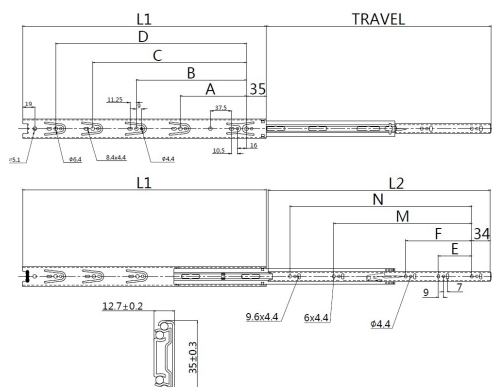

## Description:

Drawer Slide NJ3600, 350mm Full Extension, Zinc Plated

## Item number:

16.13.192-1

Units	Box	Carton	HS Code	Barcode
Pair	1	20	8302420090	 5704866106542

L1	L2	TRAVEL	A	B	C	D	E	F	M	N
250	245	250	128	\	\	\	192	\	\	\
300	295	300	128	224	\	\	242	\	\	\
350	345	350	128	224	\	\	128	292	\	\
400	395	400	128	224	320	\	128	342	\	\
450	445	450	128	224	352	\	128	320	392	\
500	495	500	128	224	352	416	128	192	352	442
550	545	550	128	224	352	447	128	224	416	492
600	595	600	128	224	352	512	128	224	416	542
650	645	600	128	224	352	544	128	224	416	592
700	695	600	128	224	384	576	128	224	448	642