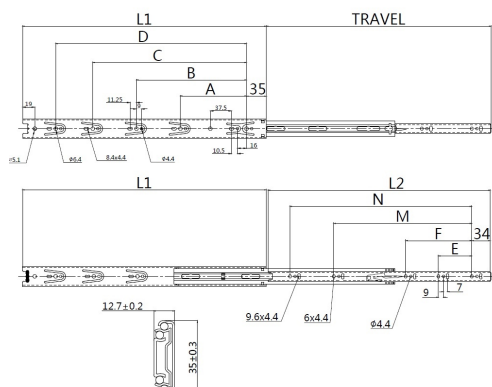

PRODUCT SHEET

Description:

Drawer Slide NJ3600, 250mm Full Extension, Zinc Plated

Item number:

16.13.190-1

Units	Box	Carton	HS Code	Barcode
Pair	1	20	8302420090	 5704866106528

L1	L2	TRAVEL	A	B	C	D	E	F	M	N
250	245	250	128	\	\	\	192	\	\	\
300	295	300	128	224	\	\	242	\	\	\
350	345	350	128	224	\	\	128	292	\	\
400	395	400	128	224	320	\	128	342	\	\
450	445	450	128	224	352	\	128	320	392	\
500	495	500	128	224	352	416	128	192	352	442
550	545	550	128	224	352	447	128	224	416	492
600	595	600	128	224	352	512	128	224	416	542
650	645	600	128	224	352	544	128	224	416	592
700	695	600	128	224	384	576	128	224	448	642