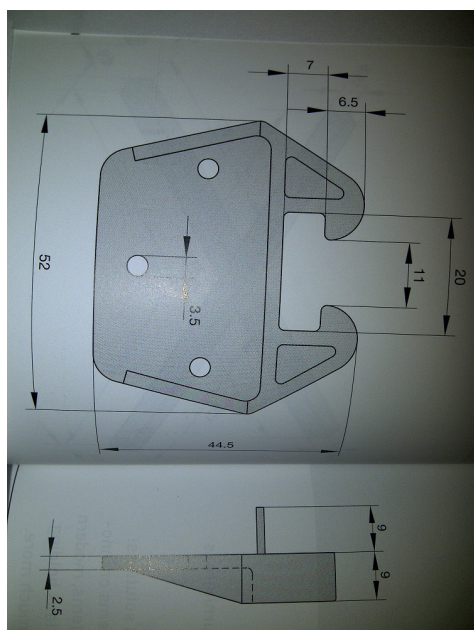

# PRODUCT SHEET

**Description:**

Drawer Guide, HDPE Plastic, Natural colour

**Item number:**

16.12.400-0

Units	Box	Carton	HS Code	Barcode
Pcs.		1500	3926300090	 5704866438346

**SISO A/S**  
Mileparken 11  
DK-2740 Skovlunde  
Denmark  
VAT: DK 24786013