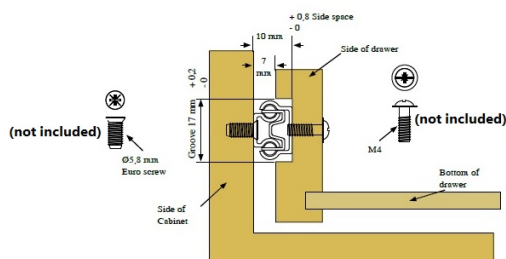

## Description:

Drawer Slide 8817, 650mm Drawer, 1,0mm (374/374), BZP

## Item number:

16.10.280-1

Units	Box	Carton	HS Code	Barcode
Pair	1	50	8302420090	
				5704866062480

Max. drawer length	A	B	C	Finish	Item No.:
284 mm	182 mm	182 mm	80 mm	ZN	16.10.260-1
354 mm	214 mm	214 mm	74 mm	ZN	16.10.261-1
416 mm	245 mm	245 mm	74 mm	ZN	16.10.266-1
478 mm	276 mm	276 mm	74 mm	ZN	16.10.276-1
515 mm	309 mm	309 mm	103 mm	ZN	16.10.277-1
590 mm	342 mm	342 mm	94 mm	ZN	16.10.279-0
646 mm	374 mm	374 mm	102 mm	ZN	16.10.280-1