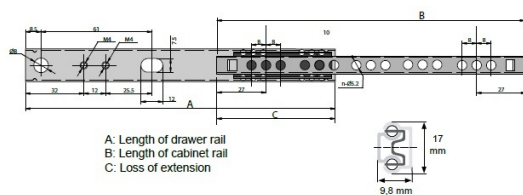

## Description:

Drawer Slide 8817, 650mm Drawer, 1,0mm (374/374), BZP

## Item number:

16.10.280-1

Units	Box	Carton	HS Code	Barcode
Pair	1	50	8302420090	
				5704866062480

Max. drawer length	A	B	C	Finish	Item No.:
284 mm	182 mm	182 mm	80 mm	ZN	16.10.260-1
354 mm	214 mm	214 mm	74 mm	ZN	16.10.261-1
416 mm	245 mm	245 mm	74 mm	ZN	16.10.266-1
478 mm	276 mm	276 mm	74 mm	ZN	16.10.276-1
515 mm	309 mm	309 mm	103 mm	ZN	16.10.277-1
590 mm	342 mm	342 mm	94 mm	ZN	16.10.279-0
646 mm	374 mm	374 mm	102 mm	ZN	16.10.280-1