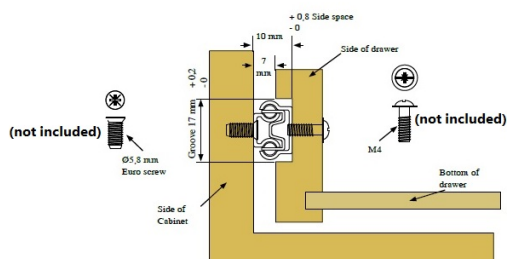

## Description:

Drawer Slide 8817, 586mm Drawer, 0,8mm (342/342), Zinc Pl.

## Item number:

16.10.279-0

Units	Box	Carton	HS Code	Barcode
Pair	1	100	8302420090	
				5704866062459

Max. drawer length	A	B	C	Finish	Item No.:
284 mm	182 mm	182 mm	80 mm	ZN	16.10.260-1
354 mm	214 mm	214 mm	74 mm	ZN	16.10.261-1
416 mm	245 mm	245 mm	74 mm	ZN	16.10.266-1
478 mm	276 mm	276 mm	74 mm	ZN	16.10.276-1
515 mm	309 mm	309 mm	103 mm	ZN	16.10.277-1
590 mm	342 mm	342 mm	94 mm	ZN	16.10.279-0
646 mm	374 mm	374 mm	102 mm	ZN	16.10.280-1