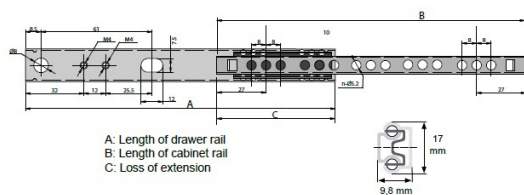

## Description:

Drawer Slide 8817, 586mm Drawer, 0,8mm (342/342), Zinc Pl.

## Item number:

16.10.279-0

Units	Box	Carton	HS Code	Barcode
Pair	1	100	8302420090	
				5704866062459

Max. drawer length	A	B	C	Finish	Item No.:
284 mm	182 mm	182 mm	80 mm	ZN	16.10.260-1
354 mm	214 mm	214 mm	74 mm	ZN	16.10.261-1
416 mm	245 mm	245 mm	74 mm	ZN	16.10.266-1
478 mm	276 mm	276 mm	74 mm	ZN	16.10.276-1
515 mm	309 mm	309 mm	103 mm	ZN	16.10.277-1
590 mm	342 mm	342 mm	94 mm	ZN	16.10.279-0
646 mm	374 mm	374 mm	102 mm	ZN	16.10.280-1