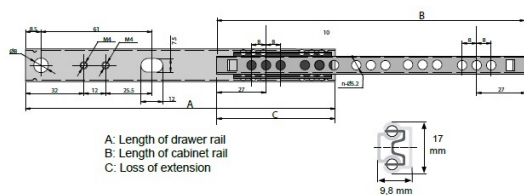

## Description:

Drawer Slide 8817, 521mm Drawer, 0,8mm (310/310), Zinc Pl.

## Item number:

16.10.277-1

Units	Box	Carton	HS Code	Barcode
Pair	1	100	8302420090	
				5704866062442

Max. drawer length	A	B	C	Finish	Item No.:
284 mm	182 mm	182 mm	80 mm	ZN	16.10.260-1
354 mm	214 mm	214 mm	74 mm	ZN	16.10.261-1
416 mm	245 mm	245 mm	74 mm	ZN	16.10.266-1
478 mm	276 mm	276 mm	74 mm	ZN	16.10.276-1
515 mm	309 mm	309 mm	103 mm	ZN	16.10.277-1
590 mm	342 mm	342 mm	94 mm	ZN	16.10.279-0
646 mm	374 mm	374 mm	102 mm	ZN	16.10.280-1