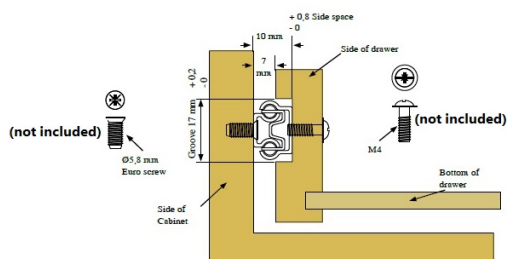

## Description:

Drawer Slide 8817, 521mm Drawer, 0,8mm (310/310), Zinc Pl.

## Item number:

16.10.277-1

Units	Box	Carton	HS Code	Barcode
Pair	1	100	8302420090	
				5704866062442

Max. drawer length	A	B	C	Finish	Item No.:
284 mm	182 mm	182 mm	80 mm	ZN	16.10.260-1
354 mm	214 mm	214 mm	74 mm	ZN	16.10.261-1
416 mm	245 mm	245 mm	74 mm	ZN	16.10.266-1
478 mm	276 mm	276 mm	74 mm	ZN	16.10.276-1
515 mm	309 mm	309 mm	103 mm	ZN	16.10.277-1
590 mm	342 mm	342 mm	94 mm	ZN	16.10.279-0
646 mm	374 mm	374 mm	102 mm	ZN	16.10.280-1