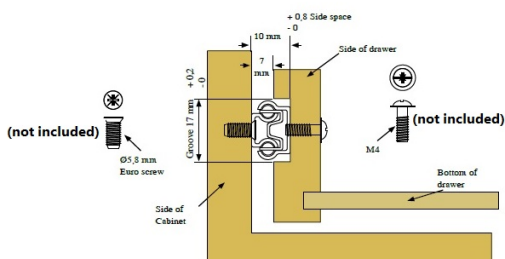

## Description:

Drawer Slide 8817, 458mm Drawer, 0,8mm (278/278), Zinc Pl.

## Item number:

16.10.276-1

Units	Box	Carton	HS Code	Barcode
Pair	1	100	8302420090	
				5704866062428

Max. drawer length	A	B	C	Finish	Item No.:
284 mm	182 mm	182 mm	80 mm	ZN	16.10.260-1
354 mm	214 mm	214 mm	74 mm	ZN	16.10.261-1
416 mm	245 mm	245 mm	74 mm	ZN	16.10.266-1
478 mm	276 mm	276 mm	74 mm	ZN	16.10.276-1
515 mm	309 mm	309 mm	103 mm	ZN	16.10.277-1
590 mm	342 mm	342 mm	94 mm	ZN	16.10.279-0
646 mm	374 mm	374 mm	102 mm	ZN	16.10.280-1