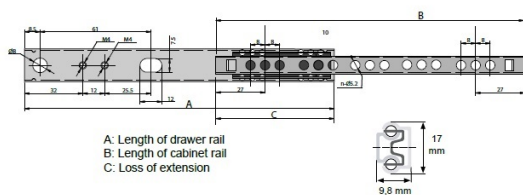

## Description:

Drawer Slide 8817, 458mm Drawer, 0,8mm (278/278), Zinc Pl.

## Item number:

16.10.276-1

Units	Box	Carton	HS Code	Barcode
Pair	1	100	8302420090	
				5704866062428

Max. drawer length	A	B	C	Finish	Item No.:
284 mm	182 mm	182 mm	80 mm	ZN	16.10.260-1
354 mm	214 mm	214 mm	74 mm	ZN	16.10.261-1
416 mm	245 mm	245 mm	74 mm	ZN	16.10.266-1
478 mm	276 mm	276 mm	74 mm	ZN	16.10.276-1
515 mm	309 mm	309 mm	103 mm	ZN	16.10.277-1
590 mm	342 mm	342 mm	94 mm	ZN	16.10.279-0
646 mm	374 mm	374 mm	102 mm	ZN	16.10.280-1