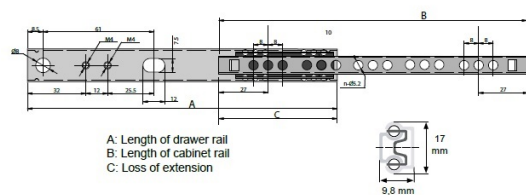

PRODUCT SHEET

Description:

Drawer Slide 8817, 410mm Drawer, 0,8mm (246/246), Zinc Pl.

Item number:

16.10.266-1

Units	Box	Carton	HS Code	Barcode
Pair	1	100	8302420090	
				5704866469234

Max. drawer length	A	B	C	Finish	Item No.:
284 mm	182 mm	182 mm	80 mm	ZN	16.10.260-1
354 mm	214 mm	214 mm	74 mm	ZN	16.10.261-1
416 mm	245 mm	245 mm	74 mm	ZN	16.10.266-1
478 mm	276 mm	276 mm	74 mm	ZN	16.10.276-1
515 mm	309 mm	309 mm	103 mm	ZN	16.10.277-1
590 mm	342 mm	342 mm	94 mm	ZN	16.10.279-0
646 mm	374 mm	374 mm	102 mm	ZN	16.10.280-1