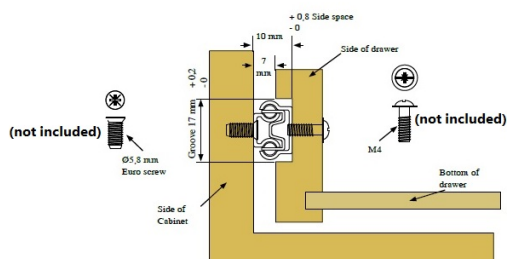

PRODUCT SHEET

Description:

Drawer Slide 8817, 410mm Drawer, 0,8mm (246/246), Zinc Pl.

Item number:

16.10.266-1

Units	Box	Carton	HS Code	Barcode
Pair	1	100	8302420090	
				5704866469234

Max. drawer length	A	B	C	Finish	Item No.:
284 mm	182 mm	182 mm	80 mm	ZN	16.10.260-1
354 mm	214 mm	214 mm	74 mm	ZN	16.10.261-1
416 mm	245 mm	245 mm	74 mm	ZN	16.10.266-1
478 mm	276 mm	276 mm	74 mm	ZN	16.10.276-1
515 mm	309 mm	309 mm	103 mm	ZN	16.10.277-1
590 mm	342 mm	342 mm	94 mm	ZN	16.10.279-0
646 mm	374 mm	374 mm	102 mm	ZN	16.10.280-1