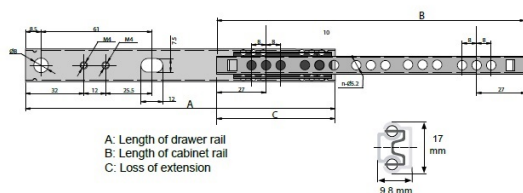

PRODUCT SHEET

Description:

Drawer Slide 8817, 347mm Drawer, 0,8mm (214/214), Zinc Pl.

Item number:

16.10.261-1

Units	Box	Carton	HS Code	Barcode
Pair		100	8302420090	
				5704866062381

Max. drawer length	A	B	C	Finish	Item No.:
284 mm	182 mm	182 mm	80 mm	ZN	16.10.260-1
354 mm	214 mm	214 mm	74 mm	ZN	16.10.261-1
416 mm	245 mm	245 mm	74 mm	ZN	16.10.266-1
478 mm	276 mm	276 mm	74 mm	ZN	16.10.276-1
515 mm	309 mm	309 mm	103 mm	ZN	16.10.277-1
590 mm	342 mm	342 mm	94 mm	ZN	16.10.279-0
646 mm	374 mm	374 mm	102 mm	ZN	16.10.280-1