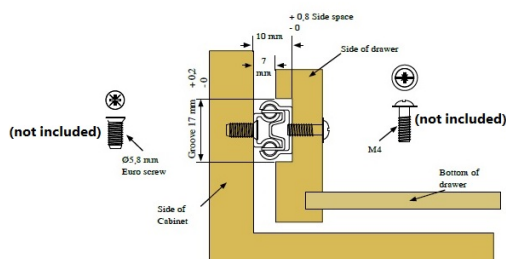

PRODUCT SHEET

Description:

Drawer Slide 8817, 347mm Drawer, 0,8mm (214/214), Zinc Pl.

Item number:

16.10.261-1

Units	Box	Carton	HS Code	Barcode
Pair		100	8302420090	
				5704866062381

Max. drawer length	A	B	C	Finish	Item No.:
284 mm	182 mm	182 mm	80 mm	ZN	16.10.260-1
354 mm	214 mm	214 mm	74 mm	ZN	16.10.261-1
416 mm	245 mm	245 mm	74 mm	ZN	16.10.266-1
478 mm	276 mm	276 mm	74 mm	ZN	16.10.276-1
515 mm	309 mm	309 mm	103 mm	ZN	16.10.277-1
590 mm	342 mm	342 mm	94 mm	ZN	16.10.279-0
646 mm	374 mm	374 mm	102 mm	ZN	16.10.280-1