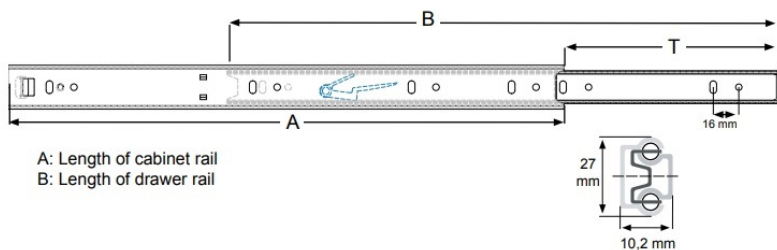

PRODUCT SHEET

Description:

Drawer Slide 8827, 650mm, W/Stop & Release, BZP

Item number:

16.10.053-0

Units	Box	Carton	HS Code	Barcode
Pair	1	40	8302420090	
5704866062329				

Slide length A	B	Travel length T	Finish
250 mm	246,5 mm	166 mm	BZP
300 mm	296,5 mm	216 mm	BZP
350 mm	346,5 mm	254 mm	BZP
400 mm	396,5 mm	279 mm	BZP
450 mm	446,5 mm	305 mm	BZP
500 mm	496,5 mm	330 mm	BZP
550 mm	546,5 mm	355 mm	BZP
650 mm	646,5 mm	406 mm	BZP
700 mm	696,5 mm	432 mm	BZP