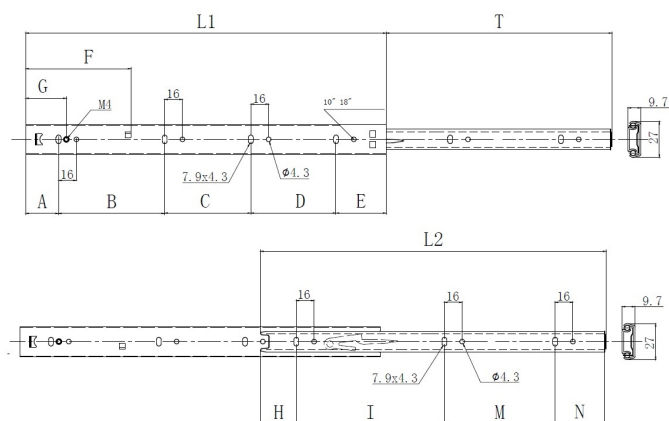

PRODUCT SHEET

Description:

Drawer Slide 8827, 600mm, W/Stop & Release, BZP

Item number:

16.10.052-1

Units	Box	Carton	HS Code	Barcode
Pair			8302420090	
				5704866106511

L	L1	L2	T	A	B	C	D	E	F	G	H	I	M	N
250	250	246.5	166.5	25	96	96	\	33	72	32	22	96	96	32.5
300	300	296.5	216.5	25	128	96	\	51	86	32	22	128	96	50.5
350	350	346.5	254	25	128	96	64	37	110	32	22	181.5	102	41
400	400	396.5	279.4	35	128	128	64	45	124	42	32	192	128	44.5
450	450	446.5	304.8	35	128	128	128	31	138	42	32	224	160	30.5
500	500	496.5	330.2	35	160	128	128	49	152	42	32	224	192	48.5
550	550	546.5	355.6	35	160	160	160	35	166	42	32	236	224	34.5
600	600	596.5	381	35	192	160	160	53	180	42	32	256	256	52.5