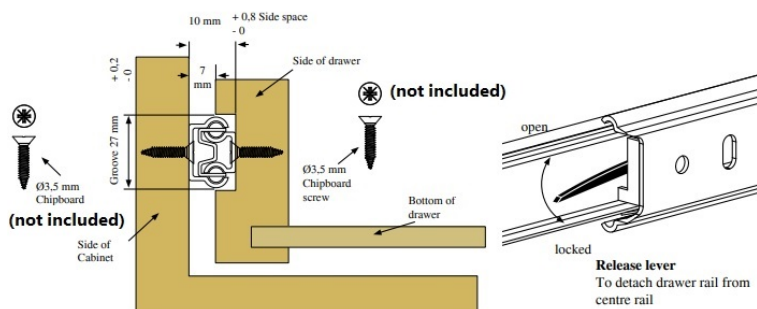

PRODUCT SHEET

Description:

Drawer Slide 8827, 300mm, W/Stop & Release, BZP

Item number:

16.10.046-1

Units	Box	Carton	HS Code	Barcode
Pair	1	40	8302420090	
				5704866106474

Slide length A	B	Travel length T	Finish
250 mm	246,5 mm	166 mm	BZP
300 mm	296,5 mm	216 mm	BZP
350 mm	346,5 mm	254 mm	BZP
400 mm	396,5 mm	279 mm	BZP
450 mm	446,5 mm	305 mm	BZP
500 mm	496,5 mm	330 mm	BZP
550 mm	546,5 mm	355 mm	BZP
650 mm	646,5 mm	406 mm	BZP
700 mm	696,5 mm	432 mm	BZP