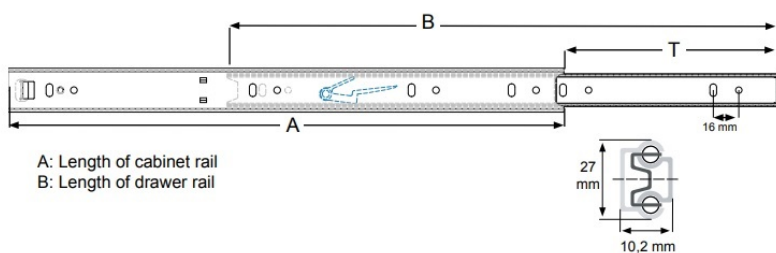

## Description:

Drawer Slide 8827, 250mm, W/Stop & Release, BZP

## Item number:

16.10.045-1

Units	Box	Carton	HS Code	Barcode
Pair	1	40	8302420090	
				5704866106450

Slide length A	B	Travel length T	Finish
250 mm	246,5 mm	166 mm	BZP
300 mm	296,5 mm	216 mm	BZP
350 mm	346,5 mm	254 mm	BZP
400 mm	396,5 mm	279 mm	BZP
450 mm	446,5 mm	305 mm	BZP
500 mm	496,5 mm	330 mm	BZP
550 mm	546,5 mm	355 mm	BZP
650 mm	646,5 mm	406 mm	BZP
700 mm	696,5 mm	432 mm	BZP