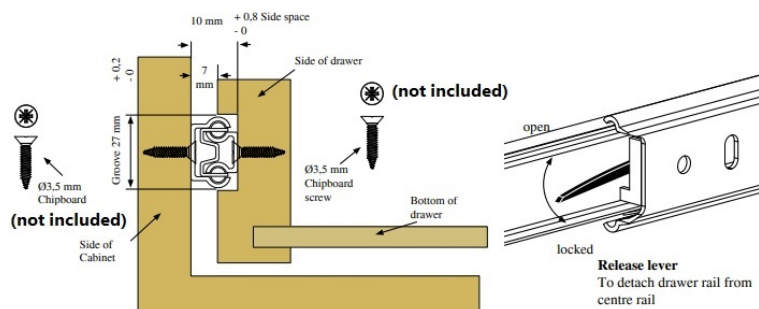

## Description:

Drawer Slide 8827, 250mm, W/Stop & Release, BZP

## Item number:

16.10.045-1

Units	Box	Carton	HS Code	Barcode
Pair	1	40	8302420090	
				5704866106450

Slide length A	B	Travel length T	Finish
250 mm	246,5 mm	166 mm	BZP
300 mm	296,5 mm	216 mm	BZP
350 mm	346,5 mm	254 mm	BZP
400 mm	396,5 mm	279 mm	BZP
450 mm	446,5 mm	305 mm	BZP
500 mm	496,5 mm	330 mm	BZP
550 mm	546,5 mm	355 mm	BZP
650 mm	646,5 mm	406 mm	BZP
700 mm	696,5 mm	432 mm	BZP