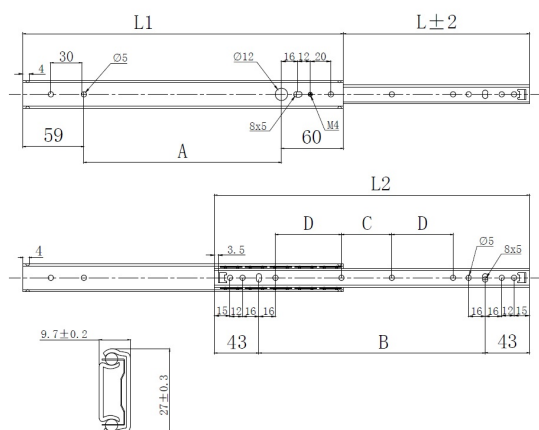

PRODUCT SHEET

Description:

Drawer Slide 8827, 484mm Drawer, 1,0mm (278/278), ZP

Item number:

16.10.034-1

Units	Box	Carton	HS Code	Barcode
Pair	1	40	8302420090	

5704866470018

	L1	L2	L	A	B	C	D
16.10.031-1	182	182	104	63	96	/	/
16.10.032-1	214	214	136	95	128	/	/
16.10.033-1	246	246	168	127	160	/	64
16.10.034-1	278	278	200	159	192	64	64
16.10.035-0	310	310	232	191	224	96	64
16.10.036-1	342	342	240	223	256	128	64
16.10.039-1	438	438	312	319	352	224	64