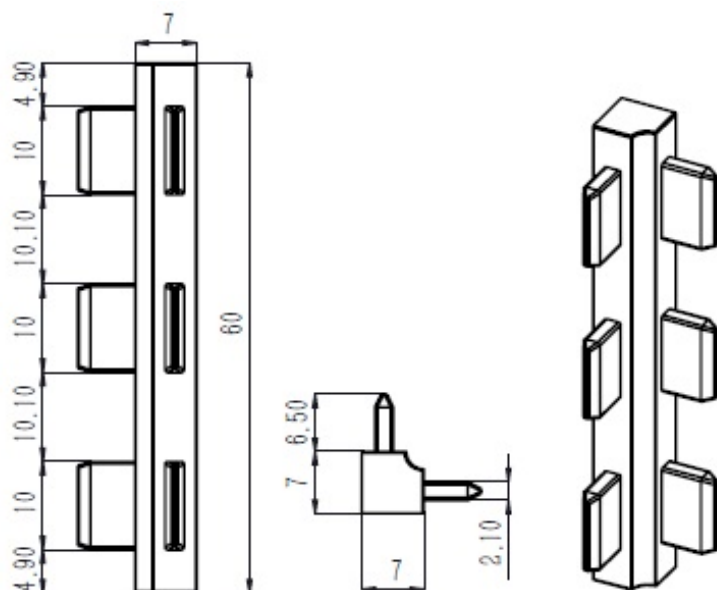

# PRODUCT SHEET

**Description:**

PVC 2-Way Connector 60mm, Grey Velvet

**Item number:**

16.01.154-0

Units	Box	Carton	HS Code	Barcode
Pcs.	100	400	3904210090	 5704866487047

**SISO A/S**

Mileparken 11  
DK-2740 Skovlunde  
Denmark  
VAT: DK 24786013