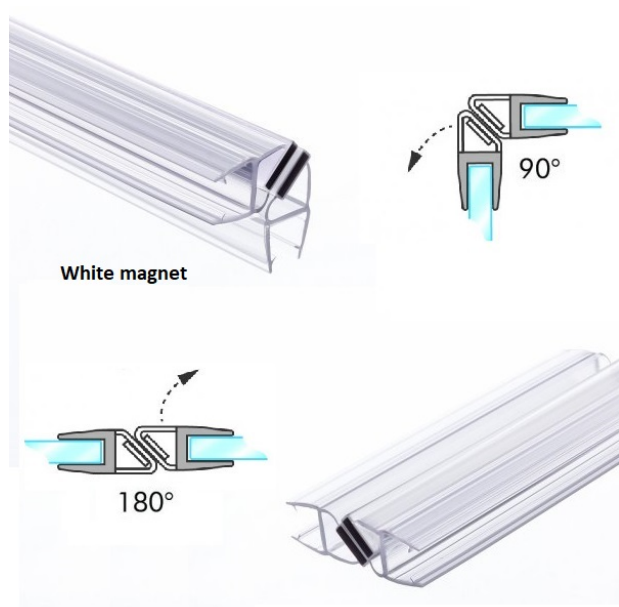

PRODUCT SHEET

Description:

PVC Seal Glass To Glass, White Magnet, 90/180DG, S-5711, F/6 mm Glass, 2,5 Mtr.

Item number:

15.22.305-1

Units	Box	Carton	HS Code	Barcode
Pair	4	20	3925901000	 5704866443364

SISO A/S
Mileparken 11
DK-2740 Skovlunde
Denmark
VAT: DK 24786013