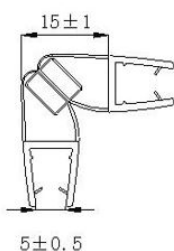

PRODUCT SHEET

Description:

PVC Seal Glass To Glass, White Magnet, 90/180DG, S-5711, F/6 mm Glass, 2,5 Mtr.

Item number:

15.22.305-1

Units	Box	Carton	HS Code	Barcode
Pair	4	20	3925901000	 5704866443364

SISO A/S
Mileparken 11
DK-2740 Skovlunde
Denmark
VAT: DK 24786013