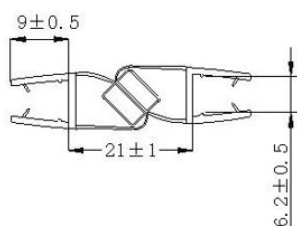

PRODUCT SHEET

Description:

PVC Seal Glass To Glass, White Magnet, 90/180DG, S-5711, F/6 mm Glass, 2,5 Mtr.

Item number:

15.22.305-1

Units	Box	Carton	HS Code	Barcode
Pair	4	20	3925901000	 5704866443364

SISO A/S
Mileparken 11
DK-2740 Skovlunde
Denmark
VAT: DK 24786013