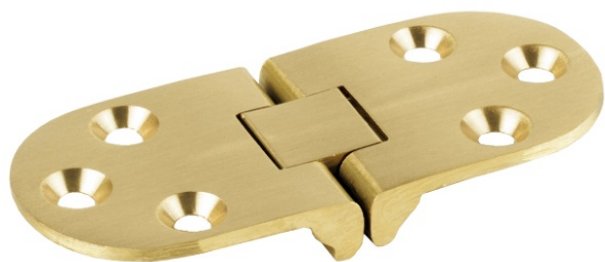

PRODUCT SHEET

Description:

Sewing Table Hinge, Brass, 30x72x2mm, Sanded

Item number:

15.11.350-1

Units	Box	Carton	HS Code	Barcode
Pcs.	40	400	8302100090	
				5704866057196

SISO A/S

Mileparken 11
DK-2740 Skovlunde
Denmark
VAT: DK 24786013