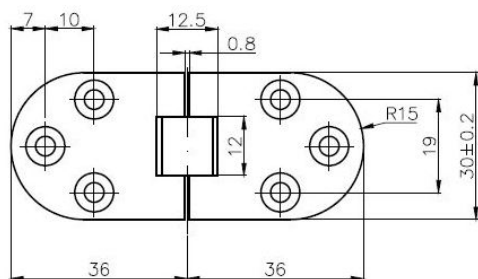

PRODUCT SHEET

Description:

Sewing Table Hinge, Brass, 30x72x2mm, Sanded

Item number:

15.11.350-1

Units	Box	Carton	HS Code	Barcode
Pcs.	40	400	8302100090	
				5704866057196

SISO A/S

Mileparken 11
DK-2740 Skovlunde
Denmark
VAT: DK 24786013