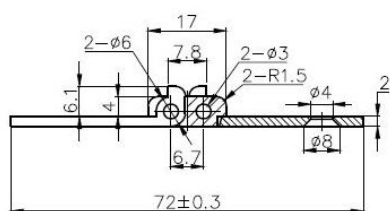

PRODUCT SHEET

Description:

Sewing Table Hinge, Brass, 30x72x2mm, Sanded

Item number:

15.11.350-1

Units	Box	Carton	HS Code	Barcode
Pcs.	40	400	8302100090	
				5704866057196

SISO A/S

Mileparken 11
DK-2740 Skovlunde
Denmark
VAT: DK 24786013