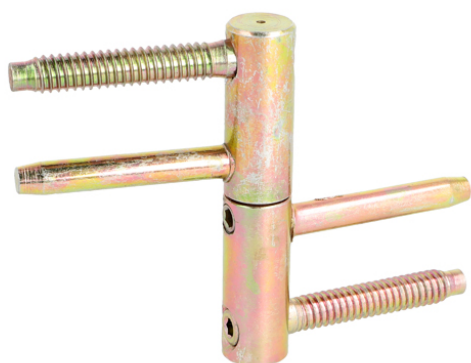

PRODUCT SHEET

Description:

Pin Door Hinge 3-D, $\varnothing 16 \times 82 \text{mm}$ 25-16-25mm, Steel YZP, Pin Size 2 x M8,8 x 48,5mm & 2 x $\varnothing 7,7 \text{mm}$ x 48,5mm

Item number:

15.08.000-0

Units	Box	Carton	HS Code	Barcode
Pcs.	1	100	8302100090	
				5704866055888