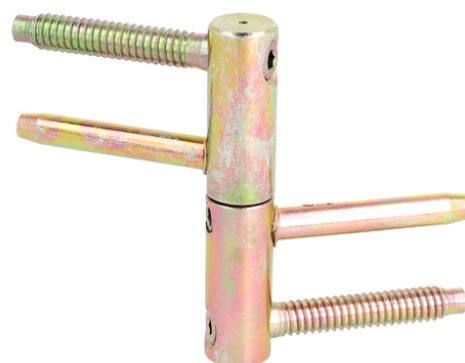

PRODUCT SHEET

Description:

Pin Door Hinge 3-D, $\varnothing 16 \times 82 \text{mm}$ 25-16-25mm, Steel YZP, Pin Size 2 x M8,8 x 48,5mm & 2 x $\varnothing 7,7 \text{mm}$ x 48,5mm

Item number:

15.08.000-0

Units	Box	Carton	HS Code	Barcode
Pcs.	1	100	8302100090	
				5704866055888