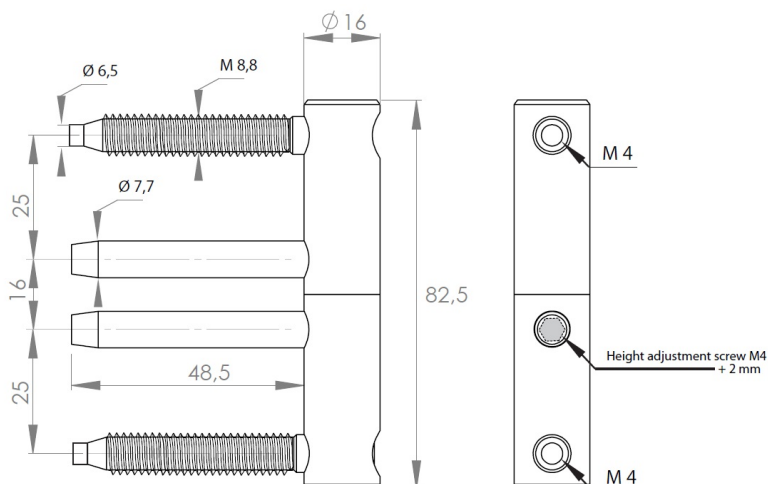

PRODUCT SHEET

Description:

Pin Door Hinge 3-D, $\varnothing 16 \times 82 \text{mm}$ 25-16-25mm, Steel YZP, Pin Size 2 x M8,8 x 48,5mm & 2 x $\varnothing 7,7 \text{mm}$ x 48,5mm

Item number:

15.08.000-0

Units	Box	Carton	HS Code	Barcode
Pcs.	1	100	8302100090	
				5704866055888