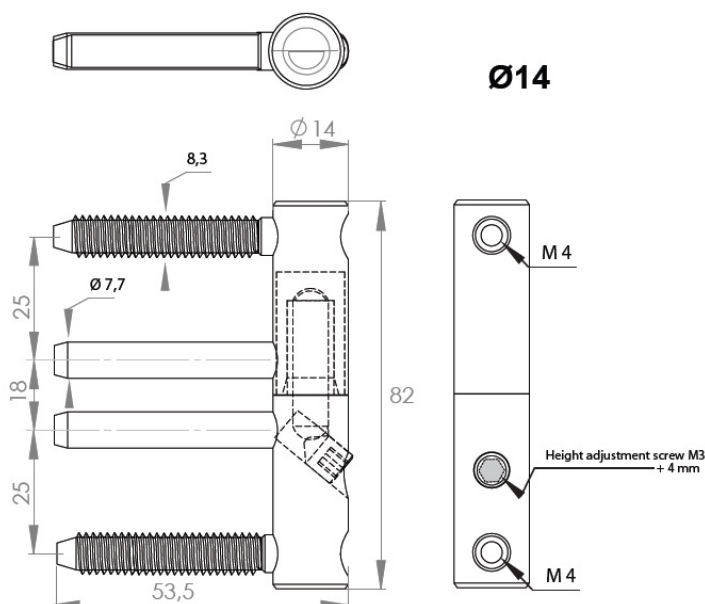

## Description:

Pin Door Hinge 3-D,  $\varnothing 14 \times 82 \text{mm}$  25-18-25mm, Steel BZP, Pin Size 2 x M8,3x40mm & 2x $\varnothing 7,5 \text{mm}$  x 39,5mm, AGB Type

## Item number:

15.07.951-0

Units	Box	Carton	HS Code	Barcode
Pcs.	12	120	8302100090	 5704866055840