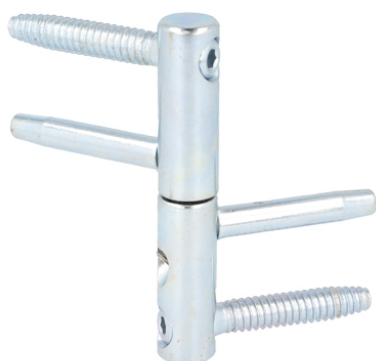

PRODUCT SHEET

Description:

Pin Door Hinge 3-D, $\varnothing 14 \times 82 \text{mm}$ 25-18-25mm, Steel BZP, Pin Size 2 x M8,3x40mm & 2x $\varnothing 7,5 \text{mm}$ x 39,5mm, AGB Type

Item number:

15.07.951-0

Units	Box	Carton	HS Code	Barcode
Pcs.	12	120	8302100090	 5704866055840

SISO A/S

Mileparken 11
DK-2740 Skovlunde
Denmark
VAT: DK 24786013

Phone +45 45 830 900

www.siso.dk
siso@siso.dk

Danske Bank
Nytorv Branch
Copenhagen
SWIFT: DABADKKK

Account no.
4180 3112 112936
IBAN Account
DK7230003112112936