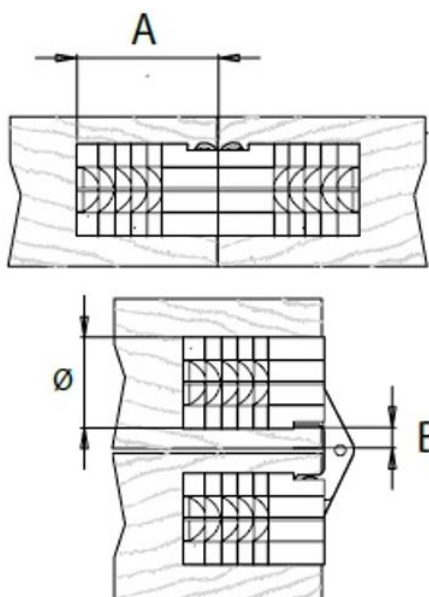

PRODUCT SHEET

Description:

Cylinder Hinge, \varnothing 24mm, Brass Body & SS Pin & Screws

Item number:

15.07.350-0

Units	Box	Carton	HS Code	Barcode
Pcs.	10	100	8302100090	
				5704866055819

Sizes	Item No	A*	B*
\varnothing 10 mm	# 15.07.345	11,0 mm	2,0 mm
\varnothing 12 mm	# 15.07.346	13,5 mm	2,2 mm
\varnothing 14 mm	# 15.07.347	15,5 mm	3,0 mm
\varnothing 16 mm	# 15.07.348	16,5 mm	3,0 mm
\varnothing 18 mm	# 15.07.349	17,5 mm	3,0 mm