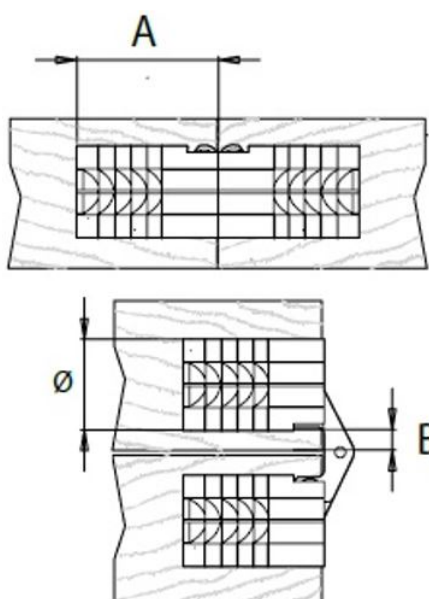

PRODUCT SHEET

Description:

Cylinder Hinge, \varnothing 18mm, Brass Body & SS Pin & Screws

Item number:

15.07.349-0

Units	Box	Carton	HS Code	Barcode
Pcs.	30	300	8302100090	
				5704866055802

Sizes	Item No	A*	B*
\varnothing 10 mm	# 15.07.345	11,0 mm	2,0 mm
\varnothing 12 mm	# 15.07.346	13,5 mm	2,2 mm
\varnothing 14 mm	# 15.07.347	15,5 mm	3,0 mm
\varnothing 16 mm	# 15.07.348	16,5 mm	3,0 mm
\varnothing 18 mm	# 15.07.349	17,5 mm	3,0 mm