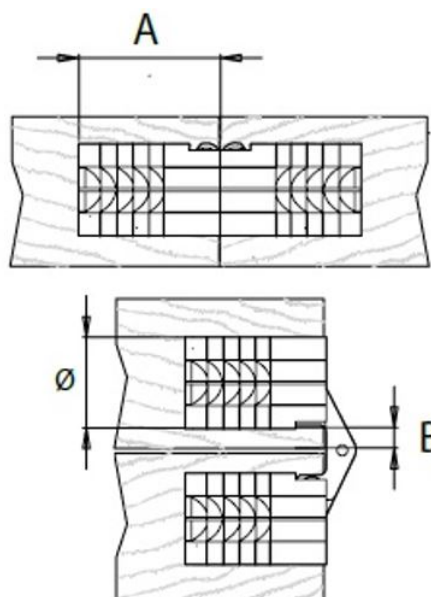

PRODUCT SHEET

Description:

Cylinder Hinge, $\varnothing 12\text{mm}$, Brass Body & SS Pin & Screws

Item number:

15.07.346-0

Units	Box	Carton	HS Code	Barcode
Pcs.	100	1000	8302100090	 5704866055765

Sizes	Item No	A*	B*
$\varnothing 10\text{ mm}$	# 15.07.345	11,0 mm	2,0 mm
$\varnothing 12\text{ mm}$	# 15.07.346	13,5 mm	2,2 mm
$\varnothing 14\text{ mm}$	# 15.07.347	15,5 mm	3,0 mm
$\varnothing 16\text{ mm}$	# 15.07.348	16,5 mm	3,0 mm
$\varnothing 18\text{ mm}$	# 15.07.349	17,5 mm	3,0 mm