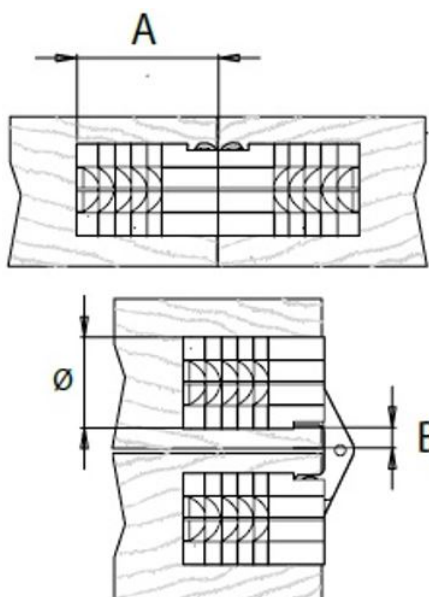

## Description:

Cylinder Hinge,  $\varnothing$ 10mm, Brass Body & SS Pin & Screws

## Item number:

15.07.345-0

Units	Box	Carton	HS Code	Barcode
Pcs.	100	1000	8302100090	 5704866055758

Sizes	Item No	A*	B*
$\varnothing$ 10 mm	# 15.07.345	11,0 mm	2,0 mm
$\varnothing$ 12 mm	# 15.07.346	13,5 mm	2,2 mm
$\varnothing$ 14 mm	# 15.07.347	15,5 mm	3,0 mm
$\varnothing$ 16 mm	# 15.07.348	16,5 mm	3,0 mm
$\varnothing$ 18 mm	# 15.07.349	17,5 mm	3,0 mm