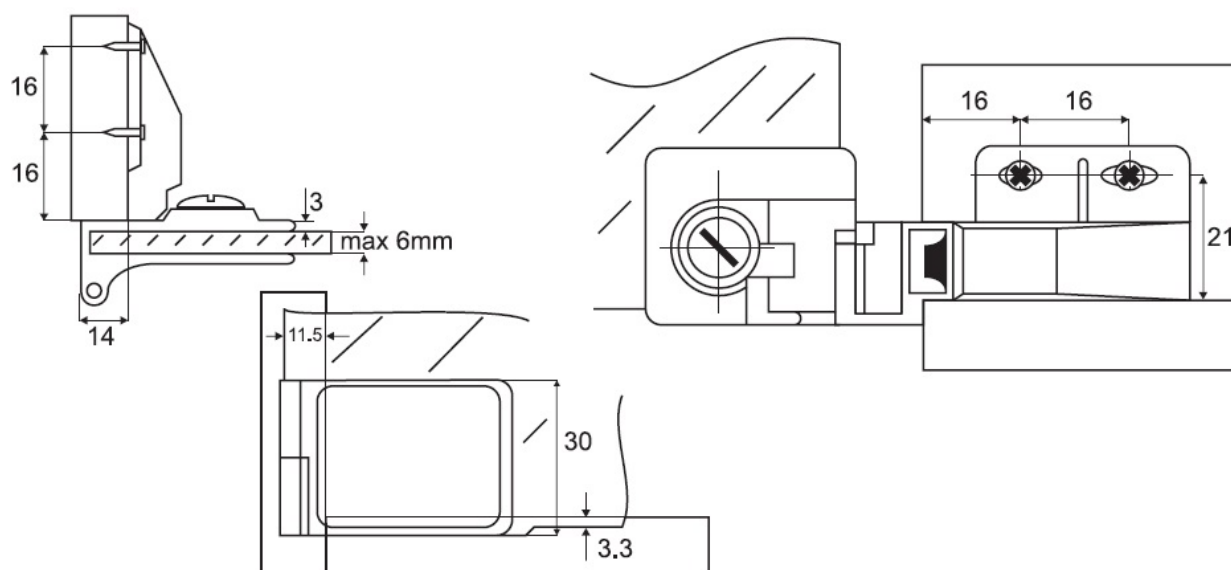

## Description:

Glass Door Hinge D-16, CPL, F/Overlay Door, L/R, W/Cushions

## Item number:

15.06.415-0

Units	Box	Carton	HS Code	Barcode
Pair	50	150	8302100090	 5704866055321