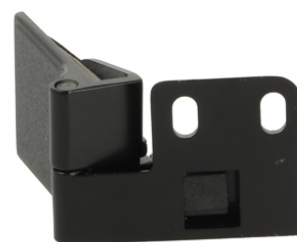

PRODUCT SHEET

Description:

Glass Door Hinge No C-13 Zamak, Black, Right

Item number:

15.06.323-0

| Units | Box | Carton | HS Code | Barcode |
|-------|-----|--------|------------|-----------------------------------------------------------------------------------------------------|
| Pcs. | 100 | 400 | 8302100090 |  5704866055291 |