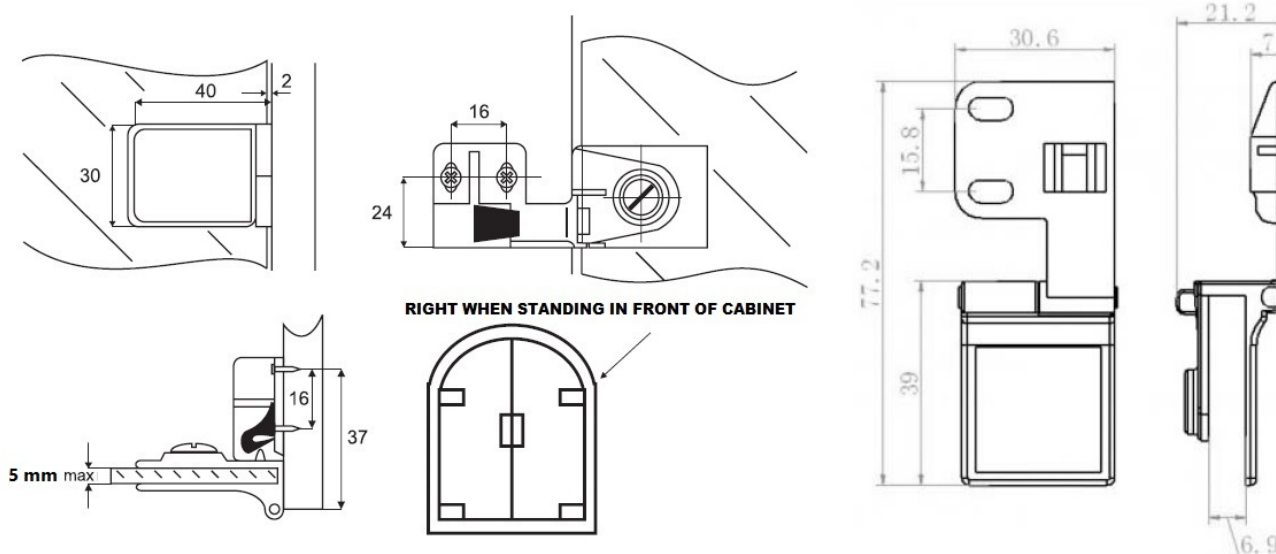

PRODUCT SHEET

Description:

Glass Door Hinge No C-13 Zamak, Black, Right

Item number:

15.06.323-0

| Units | Box | Carton | HS Code | Barcode |
|-------|-----|--------|------------|-----------------------------------------------------------------------------------------------------|
| Pcs. | 100 | 400 | 8302100090 |  5704866055291 |