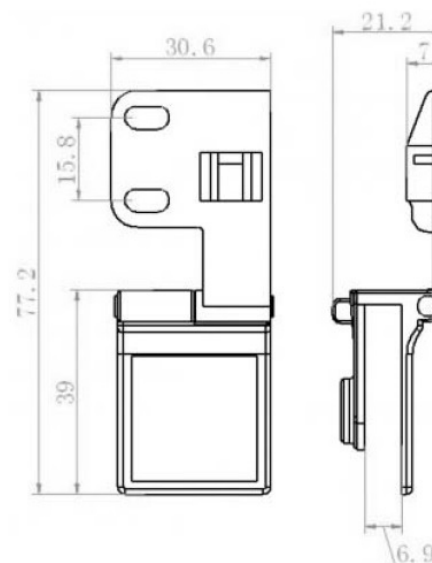

# PRODUCT SHEET

**Description:**

Glass Door Hinge No C-13 Zamak, Chrome Plated, Right

**Item number:**

15.06.321-1

Units	Box	Carton	HS Code	Barcode
Pcs.	50	500	8302100090	 5704866055260

**SISO A/S**

Mileparken 11  
DK-2740 Skovlunde  
Denmark  
VAT: DK 24786013