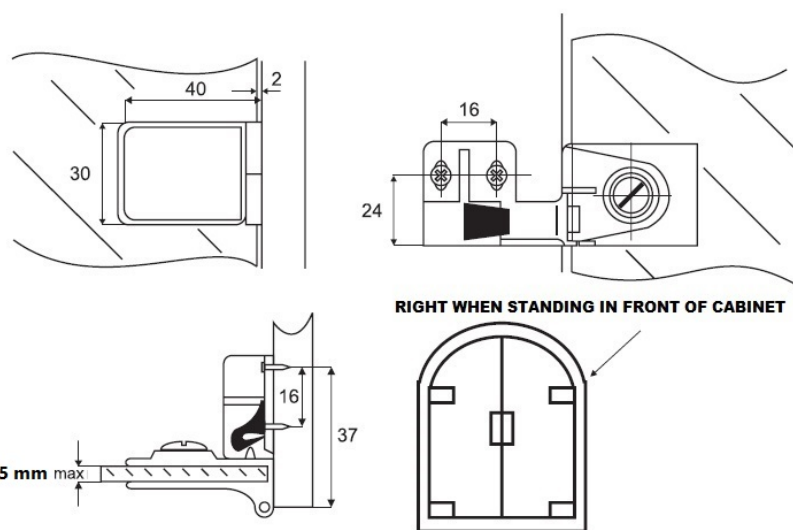

# PRODUCT SHEET

**Description:**

Glass Door Hinge No C-13 Zamak, Chrome Plated, Right

**Item number:**

15.06.321-1

Units	Box	Carton	HS Code	Barcode
Pcs.	50	500	8302100090	 5704866055260

**SISO A/S**

Mileparken 11  
DK-2740 Skovlunde  
Denmark  
VAT: DK 24786013