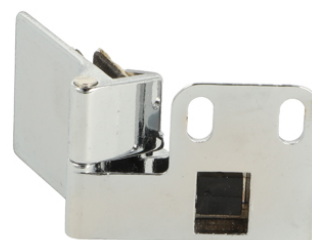

# PRODUCT SHEET

**Description:**

Glass Door Hinge No C-13 Zamak, Chrome Plated, Right

**Item number:**

15.06.321-1

Units	Box	Carton	HS Code	Barcode
Pcs.	50	500	8302100090	 5704866055260

**SISO A/S**

Mileparken 11  
DK-2740 Skovlunde  
Denmark  
VAT: DK 24786013