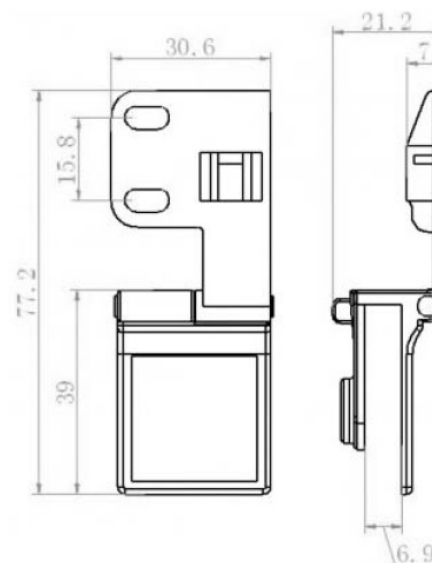

# PRODUCT SHEET

**Description:**

Glass Door Hinge No C-13 Zamak, Brass Plated, Right

**Item number:**

15.06.320-2

Units	Box	Carton	HS Code	Barcode
Pcs.	100	400	8302100090	 5704866055246

**SISO A/S**

Mileparken 11  
DK-2740 Skovlunde  
Denmark  
VAT: DK 24786013