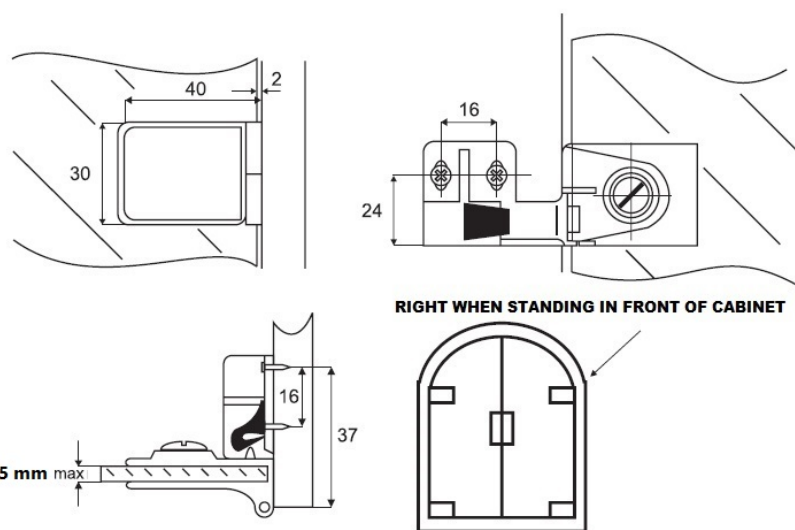

# PRODUCT SHEET

**Description:**

Glass Door Hinge No C-13 Zamak, Brass Plated, Right

**Item number:**

15.06.320-2

Units	Box	Carton	HS Code	Barcode
Pcs.	100	400	8302100090	 5704866055246

**SISO A/S**

Mileparken 11  
DK-2740 Skovlunde  
Denmark  
VAT: DK 24786013