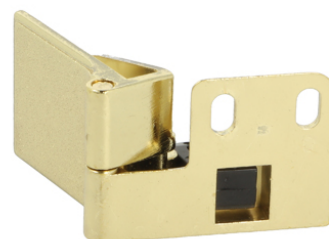

# PRODUCT SHEET

**Description:**

Glass Door Hinge No C-13 Zamak, Brass Plated, Right

**Item number:**

15.06.320-2

Units	Box	Carton	HS Code	Barcode
Pcs.	100	400	8302100090	 5704866055246

**SISO A/S**

Mileparken 11  
DK-2740 Skovlunde  
Denmark  
VAT: DK 24786013