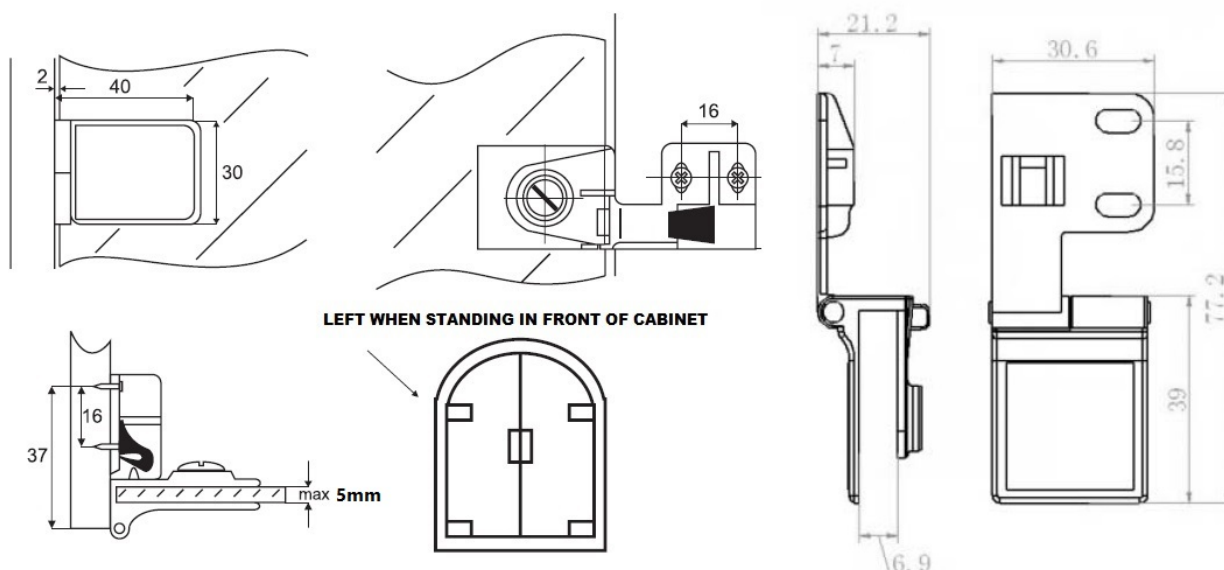

# PRODUCT SHEET

**Description:**

Glass Door Hinge No C-13 Zamak, Chrome Plated, Left

**Item number:**

15.06.311-1

Units	Box	Carton	HS Code	Barcode
Pcs.	50	500	8302100090	
				5704866055178

**SISO A/S**

Mileparken 11  
DK-2740 Skovlunde  
Denmark  
VAT: DK 24786013