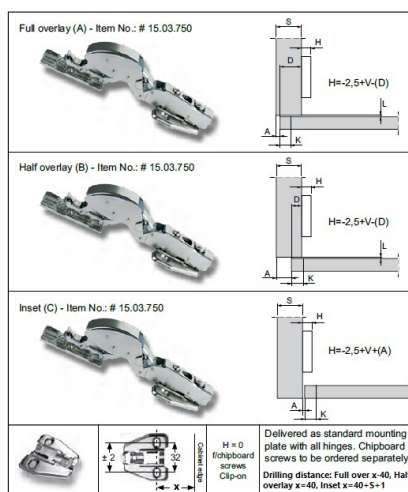

## Description:

Soft Close "Mirror" Hinge, Clip-On, 125DG, NPL, Universal, F/UV- Glue, Mounting Plate F/Wood Screws, H:0mm, Hydraulic Plastic, Pump, 3-6mm Glass Thickness, Max Load Capacity: 8 KG

## Item number:

15.03.750-0

Units	Box	Carton	HS Code	Barcode
Pcs.	1	100	8302100090	
				5704866486552

Space needed to open the door

A	3	4	5	6
1,5	13,6	14,4	15,2	16,1
3,0	11,2	12,1	12,9	13,8
4,5	8,8	9,8	10,7	11,6
6	6,4	7,7	8,6	9,5
7,5	4,2	5,0	5,8	6,6
9	2,8	3,8	4,6	5,4
10,5	0	0	0,3	0,8

L	3	4	5	6
1,5	0	0	0	0
3,0	0	0	0	0
4,5	0	0	0	0
6	0	0	0	0
7,5	0	0	0	0
9	0	0	0	0
10,5	0	0	0	0