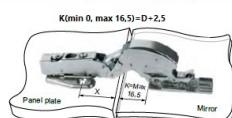

## Description:

Soft Close "Mirror" Hinge, Clip-On, 125DG, NPL, Universal, F/UV- Glue, Mounting Plate F/Wood Screws, H:0mm, Hydraulic Plastic, Pump, 3-6mm Glass Thickness, Max Load Capacity: 8 KG

## Item number:

15.03.750-0

Units	Box	Carton	HS Code	Barcode
Pcs.	1	100	8302100090	
				5704866486552

Space needed to open the door

A	3	4	5	6
1,5	13,6	14,4	15,2	16,1
3,0	11,2	12,1	12,9	13,8
4,5	8,8	9,8	10,7	11,6
6	6,4	7,7	8,6	9,5
7,5	4,2	5,0	5,8	6,6
9	2,8	3,8	4,6	5,4
10,5	0	0	0,3	0,8

L	3	4	5	6
1,5	0	0	0	0
3,0	0	0	0	0
4,5	0	0	0	0
6	0	0	0	0
7,5	0	0	0	0
9	0	0	0	0
10,5	0	0	0	0