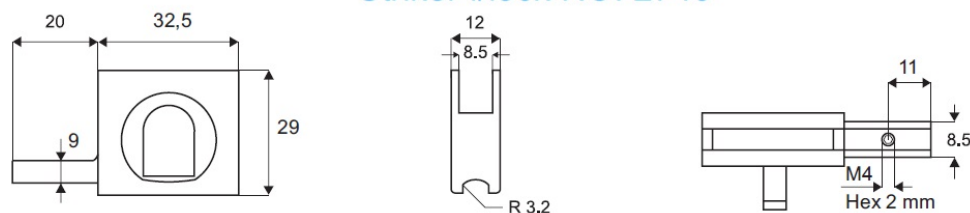

## Item number:

14.09.442-0

Units	Box	Carton	HS Code	Barcode
Set	10	100	8301300000	
5704866048330				

Lock NO. 2740

Striker f/lock NO. 2740