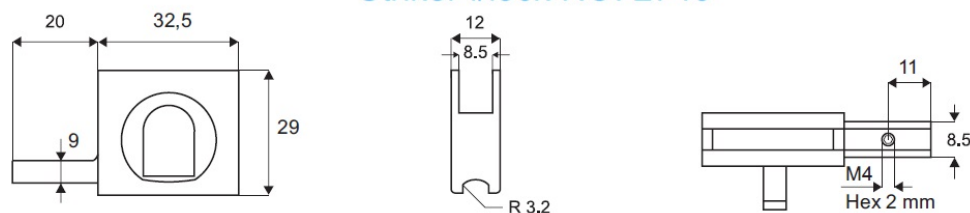

## Item number:

14.09.440-0

Units	Box	Carton	HS Code	Barcode
Set	10	100	8301300000	
5704866048262				

Lock NO. 2740

Striker f/lock NO. 2740