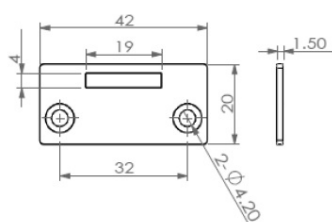

PRODUCT SHEET

Description:

Glass Door Lock "Vetro-D", ø19mm, Black Ano, No Bore,CK SISO

Item number:

14.09.272-1

Units	Box	Carton	HS Code	Barcode
Pcs.	20	120	8301300000	
				5704866047340

SISO A/S

Mileparken 11
DK-2740 Skovlunde
Denmark
VAT: DK 24786013