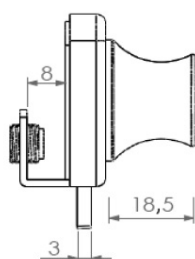

PRODUCT SHEET

Description:

Glass Door Lock "Vetro-D", ø19mm, Black Ano, No Bore,CK SISO

Item number:

14.09.272-1

Units	Box	Carton	HS Code	Barcode
Pcs.	20	120	8301300000	
				5704866047340

SISO A/S

Mileparken 11
DK-2740 Skovlunde
Denmark
VAT: DK 24786013