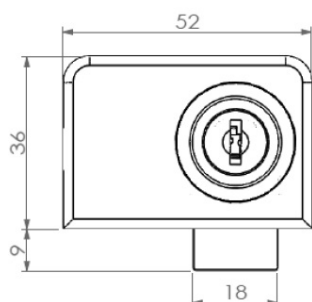

PRODUCT SHEET

Description:

Glass Door Lock "Vetro-D", ø19mm, Black Ano, No Bore,CK SISO

Item number:

14.09.272-1

Units	Box	Carton	HS Code	Barcode
Pcs.	20	120	8301300000	
				5704866047340

SISO A/S

Mileparken 11
DK-2740 Skovlunde
Denmark
VAT: DK 24786013