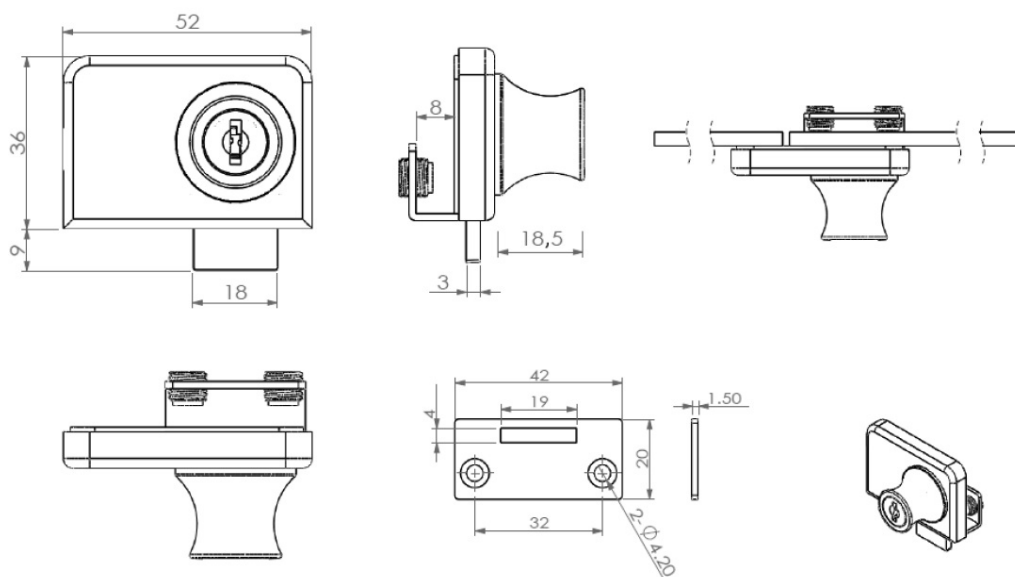

PRODUCT SHEET

Description:

Glass Door Lock "Vetro-D", ø19mm, Chrome Pl, No Bore,CK SISO

Item number:

14.09.270-1

| Units | Box | Carton | HS Code | Barcode |
|-------|-----|--------|------------|------------------------------------------------------------------------------------|
| Pcs. | 24 | 120 | 8301300000 |  |
| | | | | 5704866047302 |