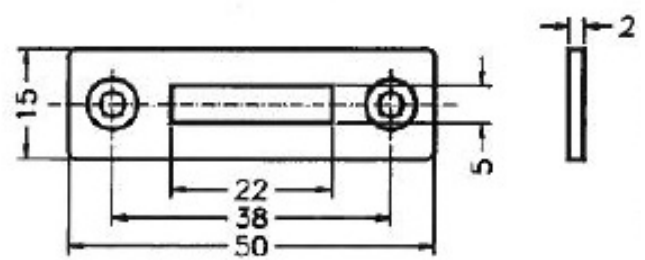

PRODUCT SHEET

Description:

Glass Door Lock 64081, Gold Pla. 8mm, CK SISO, No Bore

Item number:

14.09.211-1

Units	Box	Carton	HS Code	Barcode
Pcs.	12	120	8301300000	 5704866046572

SISO A/S
Mileparken 11
DK-2740 Skovlunde
Denmark
VAT: DK 24786013