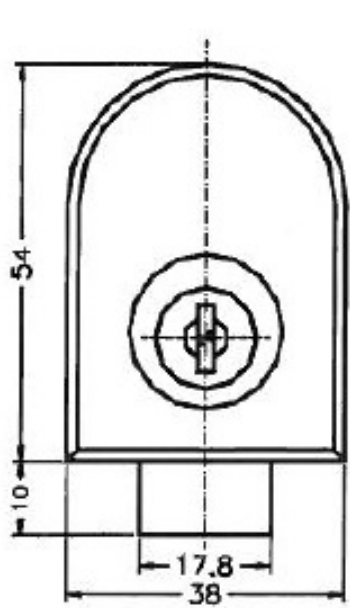

PRODUCT SHEET

Description:

Glass Door Lock 64081, Gold Pla. 8mm, CK SISO, No Bore

Item number:

14.09.211-1

Units	Box	Carton	HS Code	Barcode
Pcs.	12	120	8301300000	 5704866046572

SISO A/S
Mileparken 11
DK-2740 Skovlunde
Denmark
VAT: DK 24786013