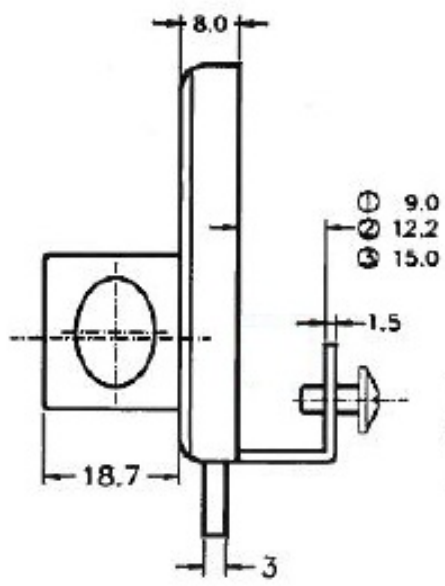

PRODUCT SHEET

Description:

Glass Door Lock 64081, Gold Pla. 8mm, CK SISO, No Bore

Item number:

14.09.211-1

Units	Box	Carton	HS Code	Barcode
Pcs.	12	120	8301300000	 5704866046572

SISO A/S
Mileparken 11
DK-2740 Skovlunde
Denmark
VAT: DK 24786013