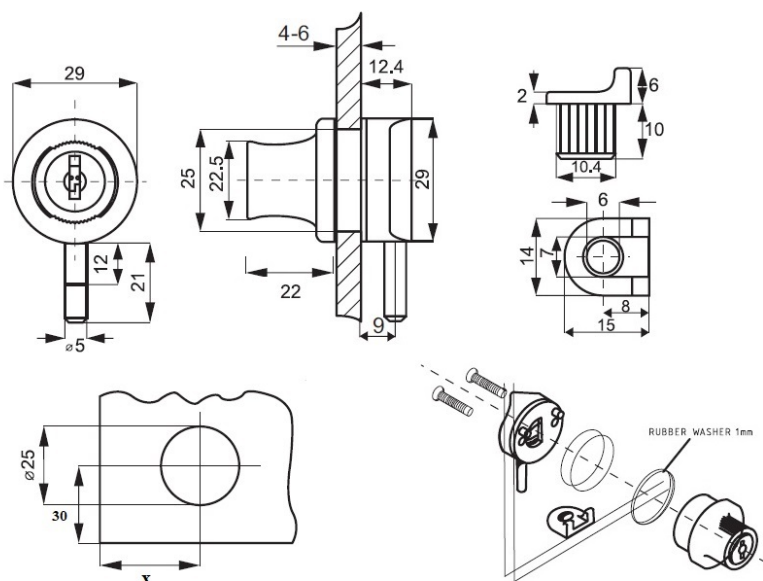

PRODUCT SHEET

Description:

Glass Door Lock X-689, CK SISO, CPL, KA D20, 4-6mm Glass

Item number:

14.09.125-5

Units	Box	Carton	HS Code	Barcode
Pcs.	15	150	8301300000	
				5704866454063

SISO A/S

Mileparken 11
DK-2740 Skovlunde
Denmark
VAT: DK 24786013