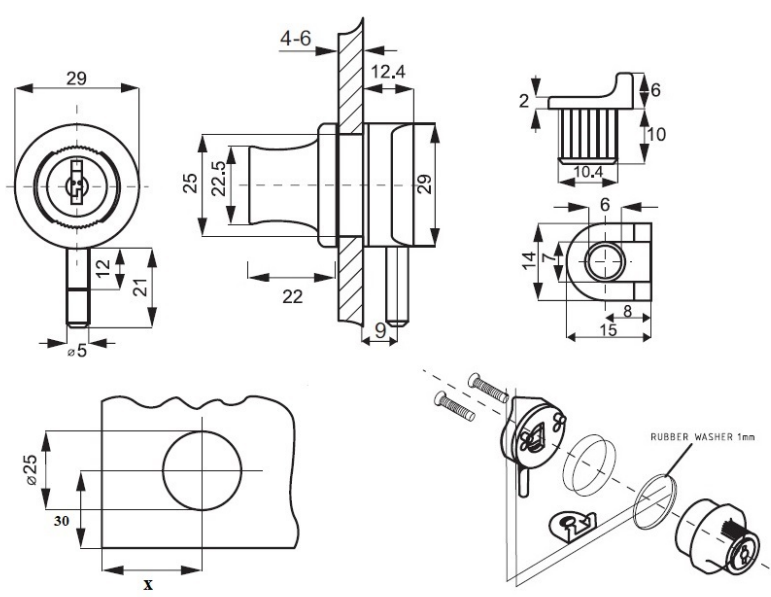

PRODUCT SHEET

Description:

Glass Door Lock X-689, NO Keys, CPL, KA D20, 4-6mm Glass

Item number:

14.09.125-1

Units	Box	Carton	HS Code	Barcode
Pcs.	20	200	8301300000	
				5704866046107

SISO A/S

Mileparken 11
DK-2740 Skovlunde
Denmark
VAT: DK 24786013