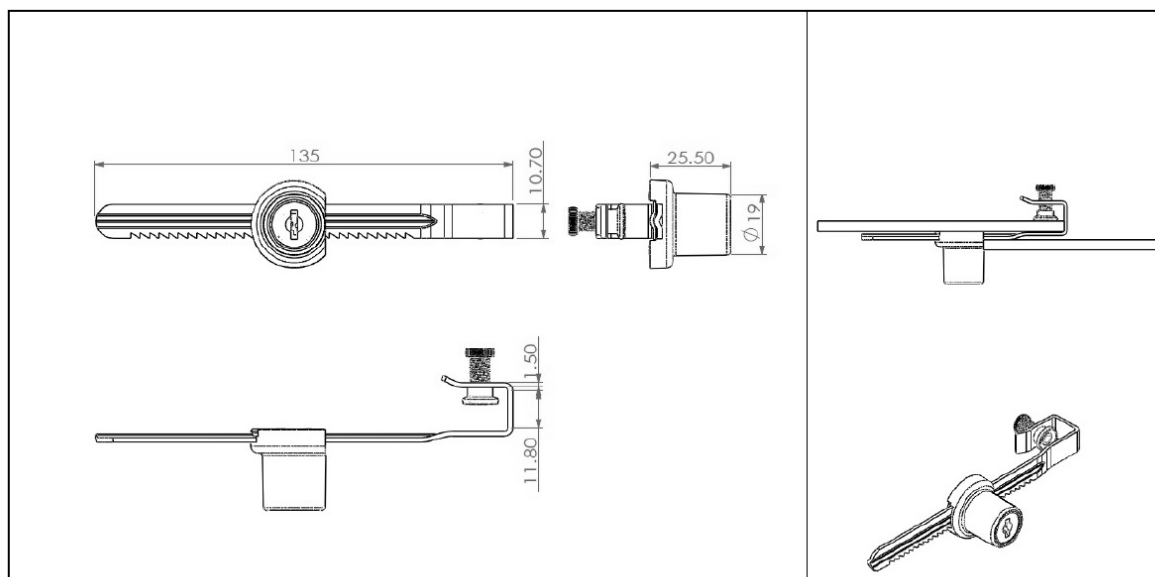

PRODUCT SHEET

Description:

Sliding Glass Door Lock 750-135mm, CPL, MK SISO

Item number:

14.09.030-1

Units	Box	Carton	HS Code	Barcode
Pcs.	20	200	8301300000	
				5704866457033

SISO A/S

Mileparken 11
DK-2740 Skovlunde
Denmark
VAT: DK 24786013