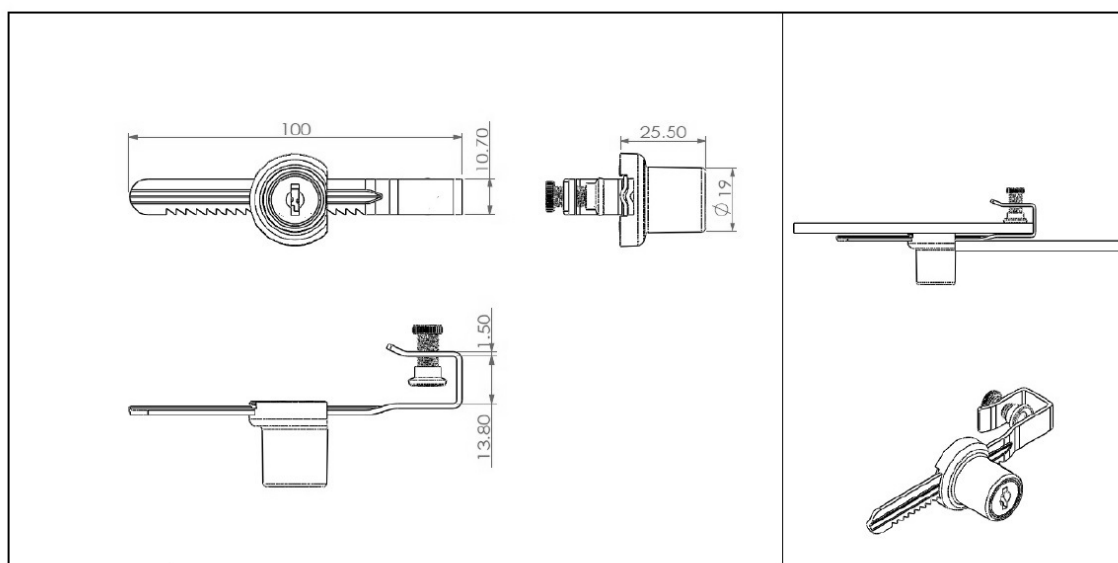

PRODUCT SHEET

Description:

Sliding Glass Door Lock 750-100mm, CPL, MK SISO

Item number:

14.09.025-1

Units	Box	Carton	HS Code	Barcode
Pcs.	20	200	8301300000	
				5704866456685

SISO A/S

Mileparken 11
DK-2740 Skovlunde
Denmark
VAT: DK 24786013